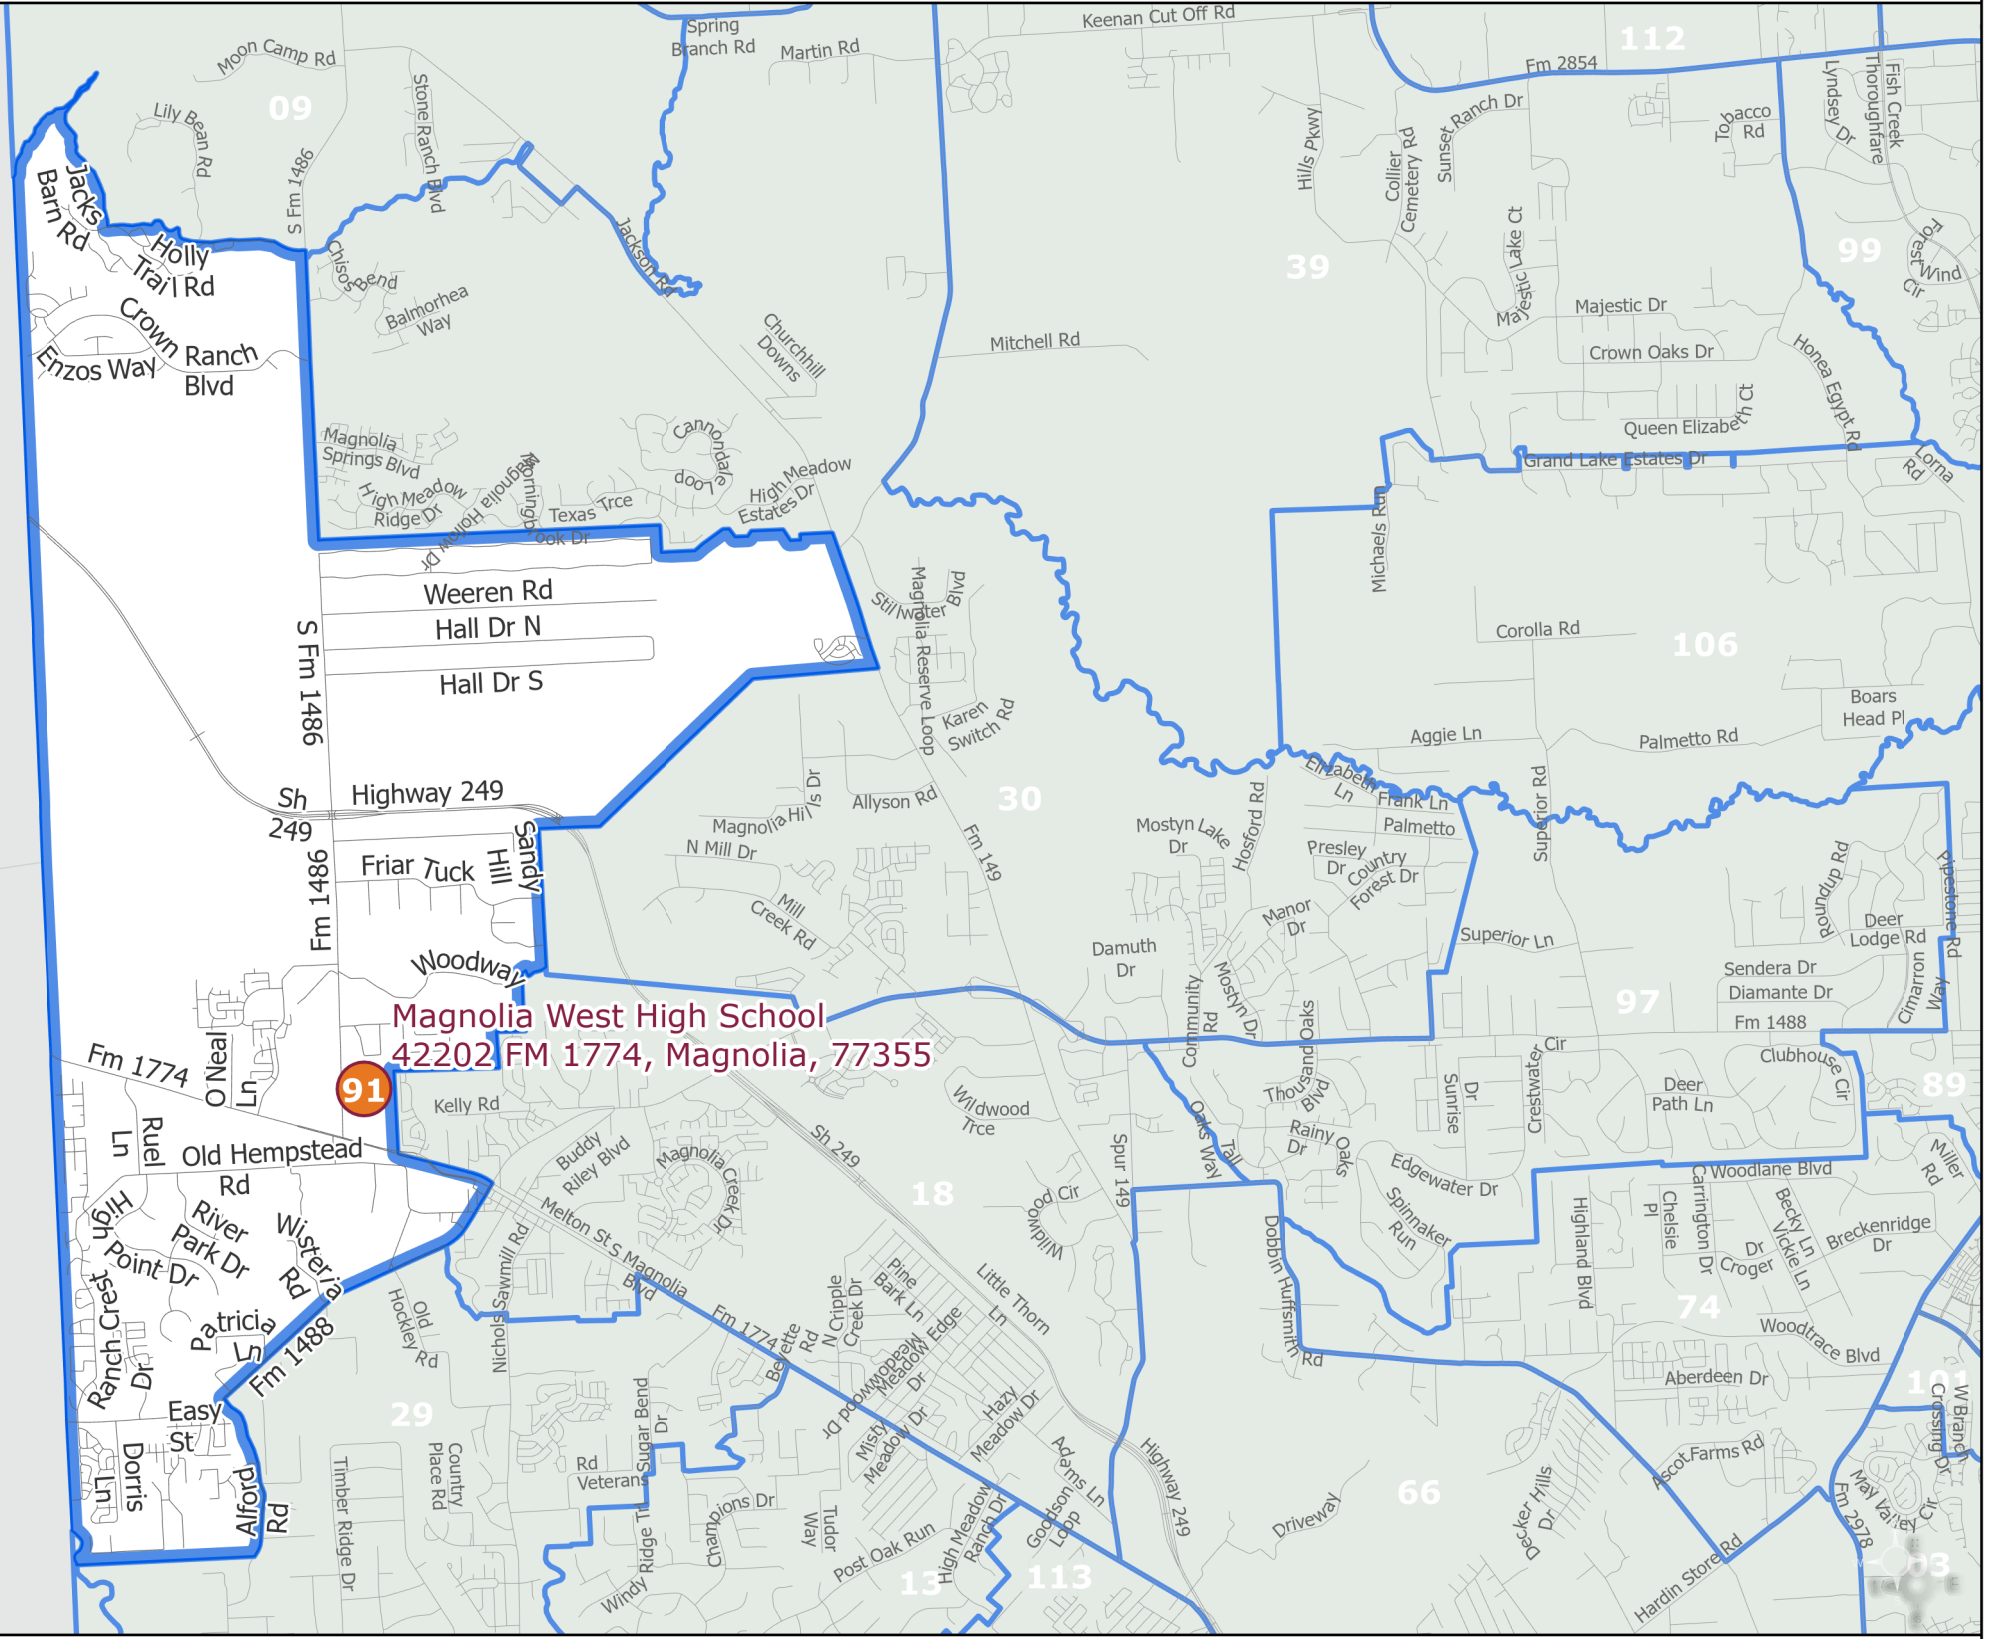

Grimes County

Waller County

**Magnolia West High School**  
**42202 FM 1774, Magnolia, 77355**

-  Polling Location - Lugar de Votación
-  Election Precincts - Precintos Electorales
-  Roads - Carreteras

Voting Precinct Effective Date: January 1, 2024  
 This map was prepared by the Montgomery County Elections Department for its use and may be revised at any time without notification to any user. The Montgomery County Elections Administrator & Montgomery County assume no responsibility or liability in connection with the accuracy or completeness of any feature on this map. It should be used for illustrative purposes only. In no way should this map be used to settle any boundary dispute.

Precinto Electoral Fecha Efectiva: 1 de Enero 2024  
 Este mapa fue preparado por el Departamento de Elecciones del Condado de Montgomery para su uso y podrá ser revisado en cualquier momento sin previo aviso a cualquier usuario. El Administrador de Elecciones del Condado de Montgomery y el Condado de Montgomery no aseguran ninguna responsabilidad u obligación en relación con la exactitud o integridad de cualquier función de este mapa. Debe utilizarse con fines ilustrativos solamente de ninguna manera debe este mapa utilizarse para resolver cualquier disputa fronteriza.