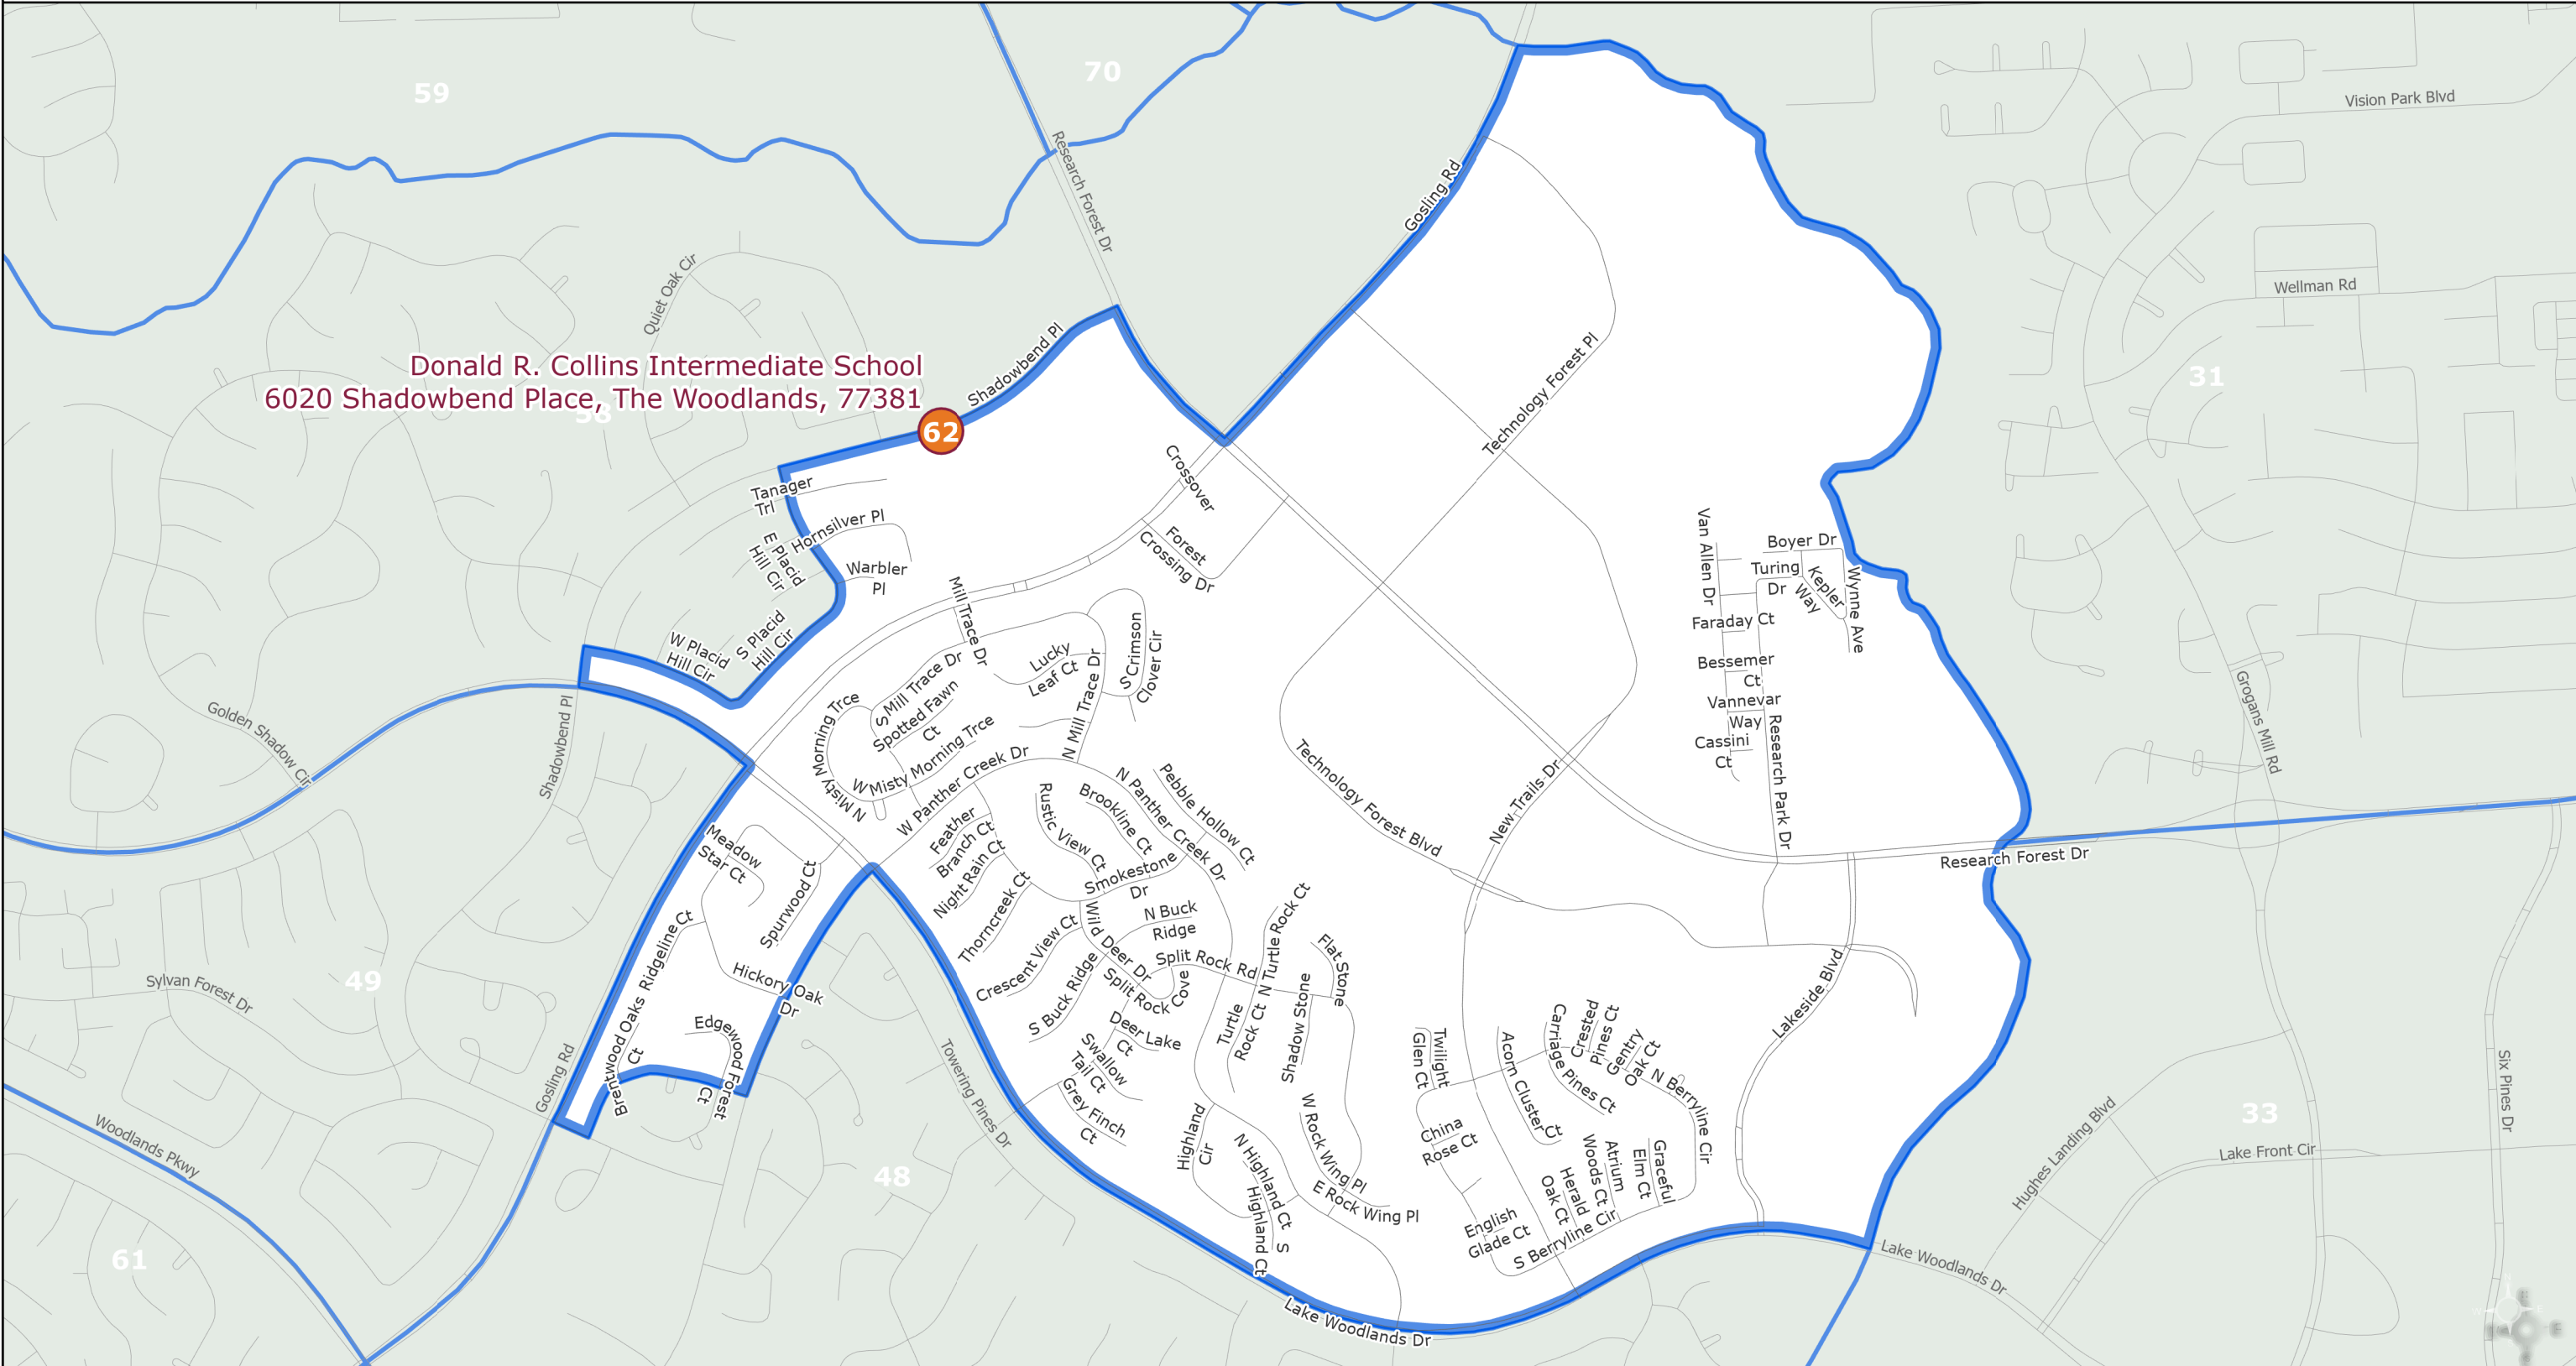

Donald R. Collins Intermediate School  
6020 Shadowbend Place, The Woodlands, 77381

62

Polling Location - Lugar de Votación

Election Precincts - Precintos Electorales

Roads - Carreteras

Voting Precinct Effective Date: January 1, 2024

This map was prepared by the Montgomery County Elections Department for its use and may be revised at any time without notification to any user. The Montgomery County Elections Administrator & Montgomery County assume no responsibility or liability in connection with the accuracy or completeness of any feature on this map. It should be used for illustrative purposes only. In no way should this map be used to settle any boundary dispute.

Precinto Electoral Fecha Efectiva: 1 de Enero 2024

Este mapa fue preparado por el Departamento de Elecciones del Condado de Montgomery para su uso y podrá ser revisado en cualquier momento sin previo aviso a cualquier usuario. El Administrador de Elecciones del Condado de Montgomery y el Condado de Montgomery no aseguran ninguna responsabilidad u obligación en relación con la exactitud o integridad de cualquier función de este mapa. Debe utilizarse con fines ilustrativos solamente de ninguna manera debe este mapa utilizarse para resolver cualquier disputa fronteriza.