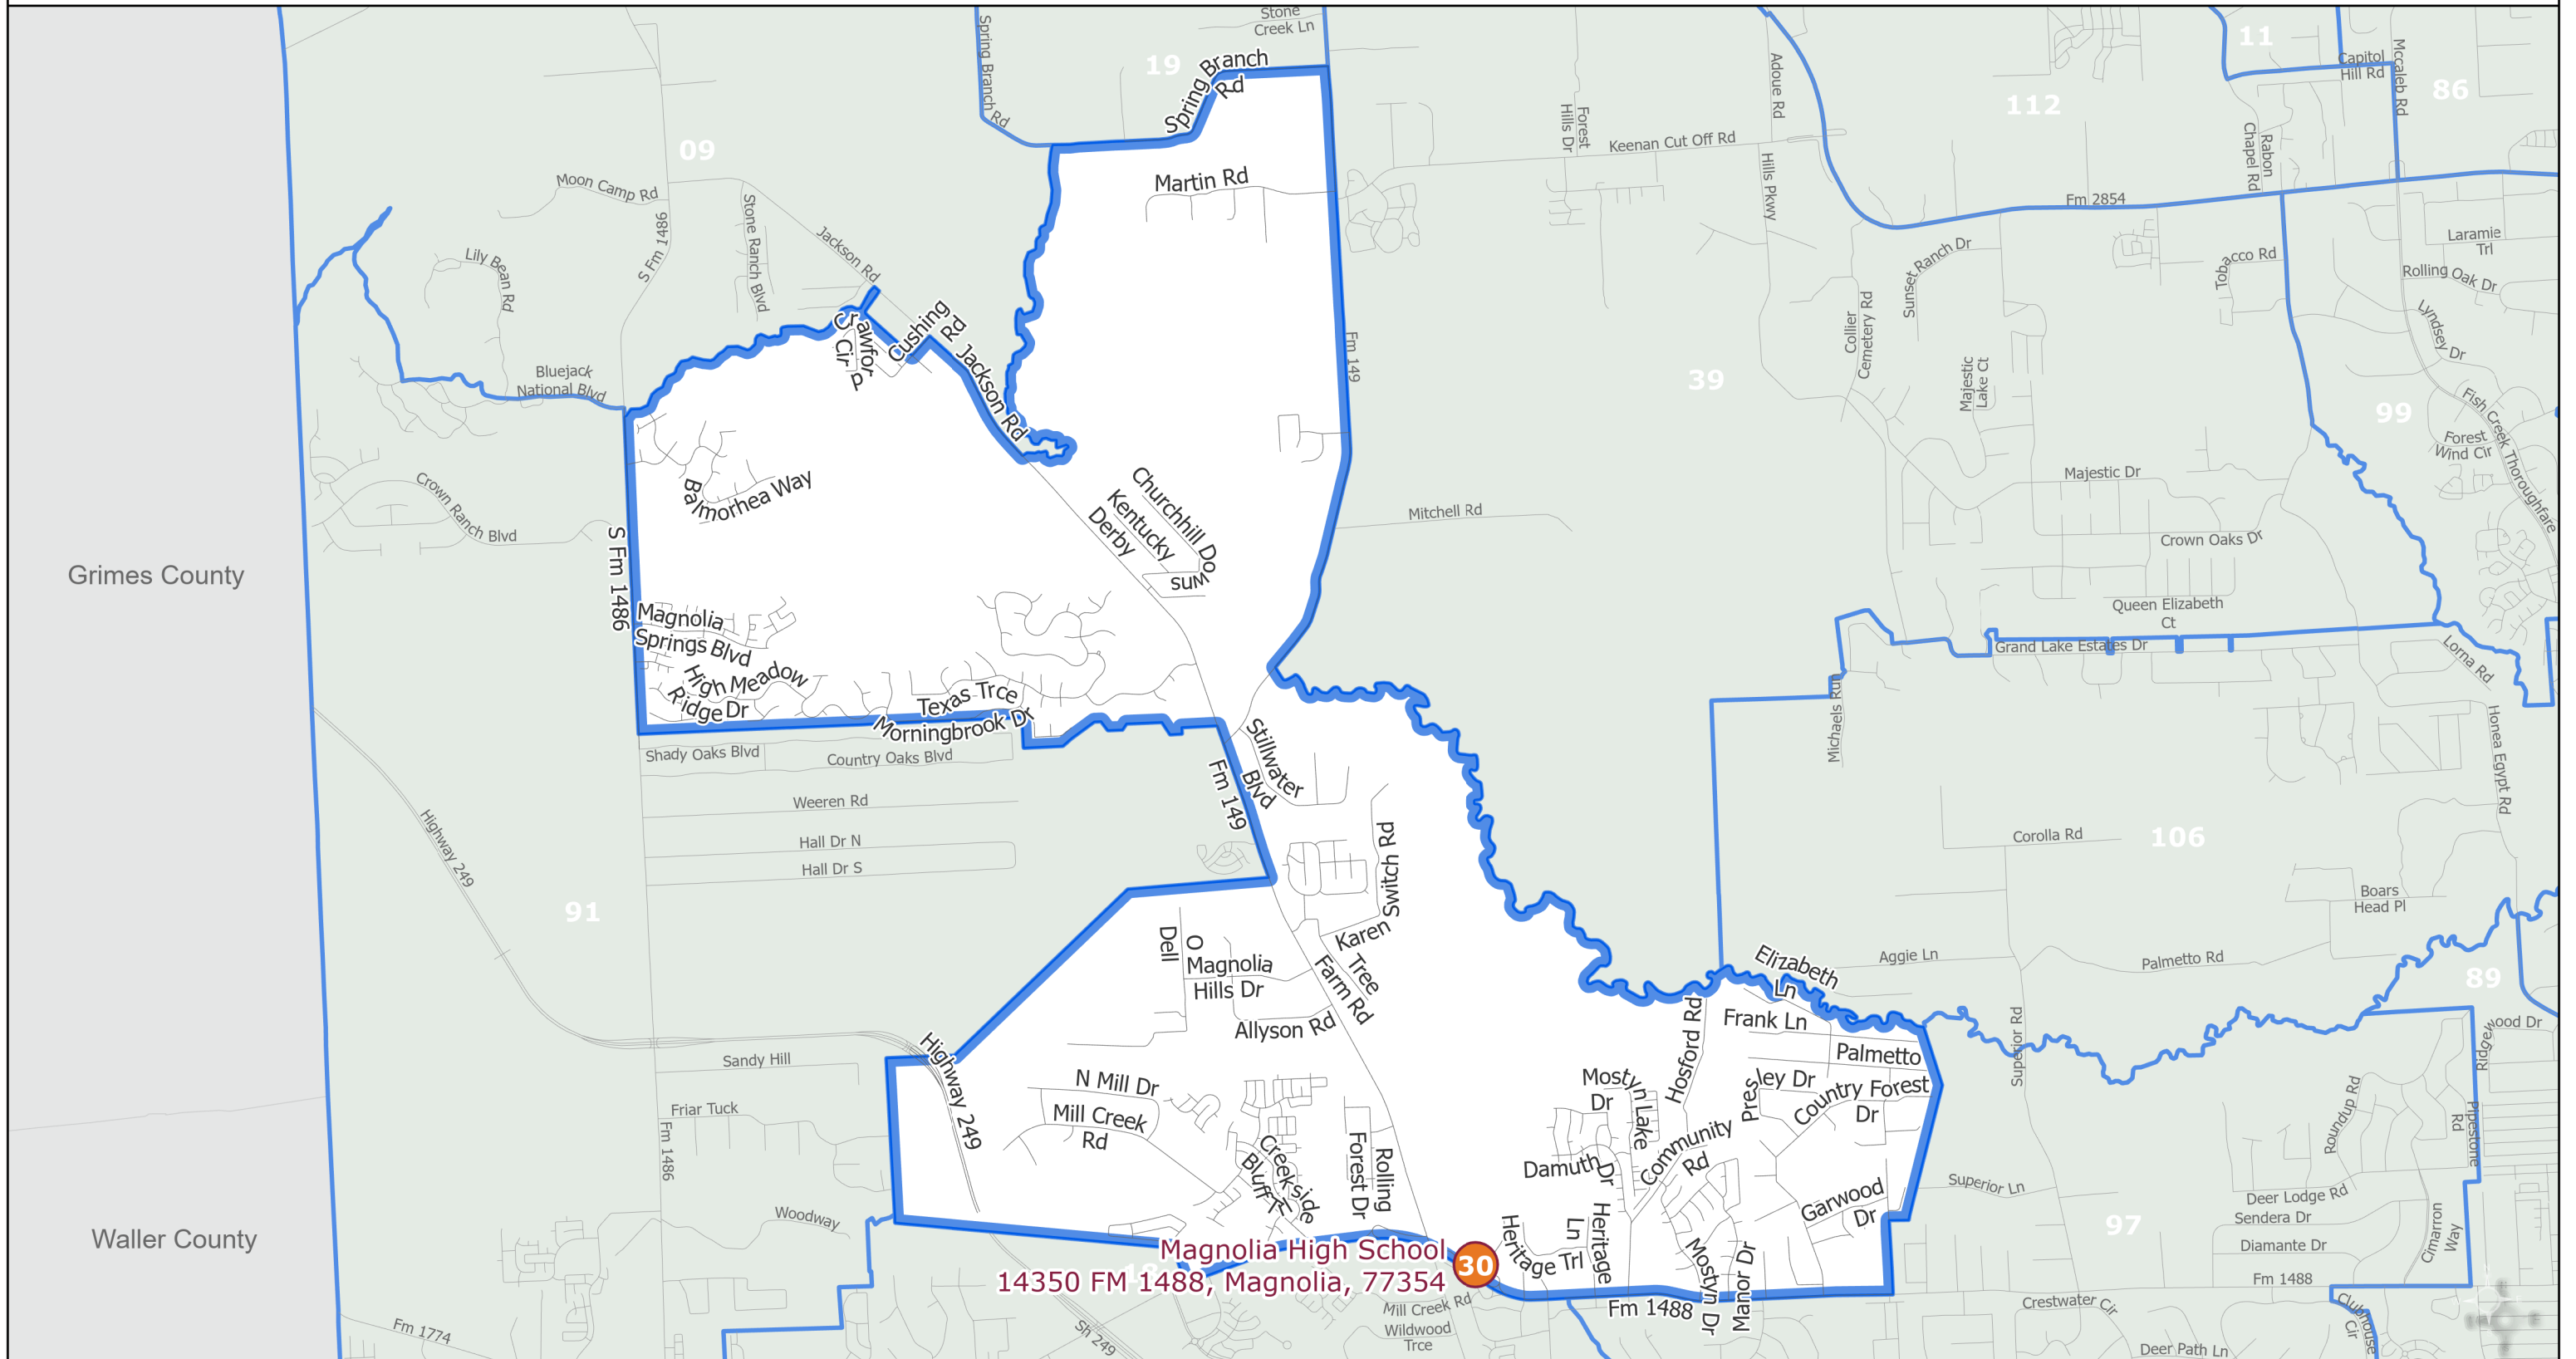

Montgomery County Election Precinct 30

Condado de Montgomery Elección Precinto 30

-  Polling Location - Lugar de Votación
-  Election Precincts - Precintos Electorales
-  Roads - Carreteras

Voting Precinct Effective Date: January 1, 2024
 This map was prepared by the Montgomery County Elections Department for its use and may be revised at any time without notification to any user. The Montgomery County Elections Administrator & Montgomery County assume no responsibility or liability in connection with the accuracy or completeness of any feature on this map. It should be used for illustrative purposes only. In no way should this map be used to settle any boundary dispute.

Precinto Electoral Fecha Efectiva: 1 de Enero 2024
 Este mapa fue preparado por el Departamento de Elecciones del Condado de Montgomery para su uso y podrá ser revisado en cualquier momento sin previo aviso a cualquier usuario. El Administrador de Elecciones del Condado de Montgomery y el Condado de Montgomery no aseguran ninguna responsabilidad u obligación en relación con la exactitud o integridad de cualquier función de este mapa. Debe utilizarse con fines ilustrativos solamente de ninguna manera debe este mapa utilizarse para resolver cualquier disputa fronteriza.