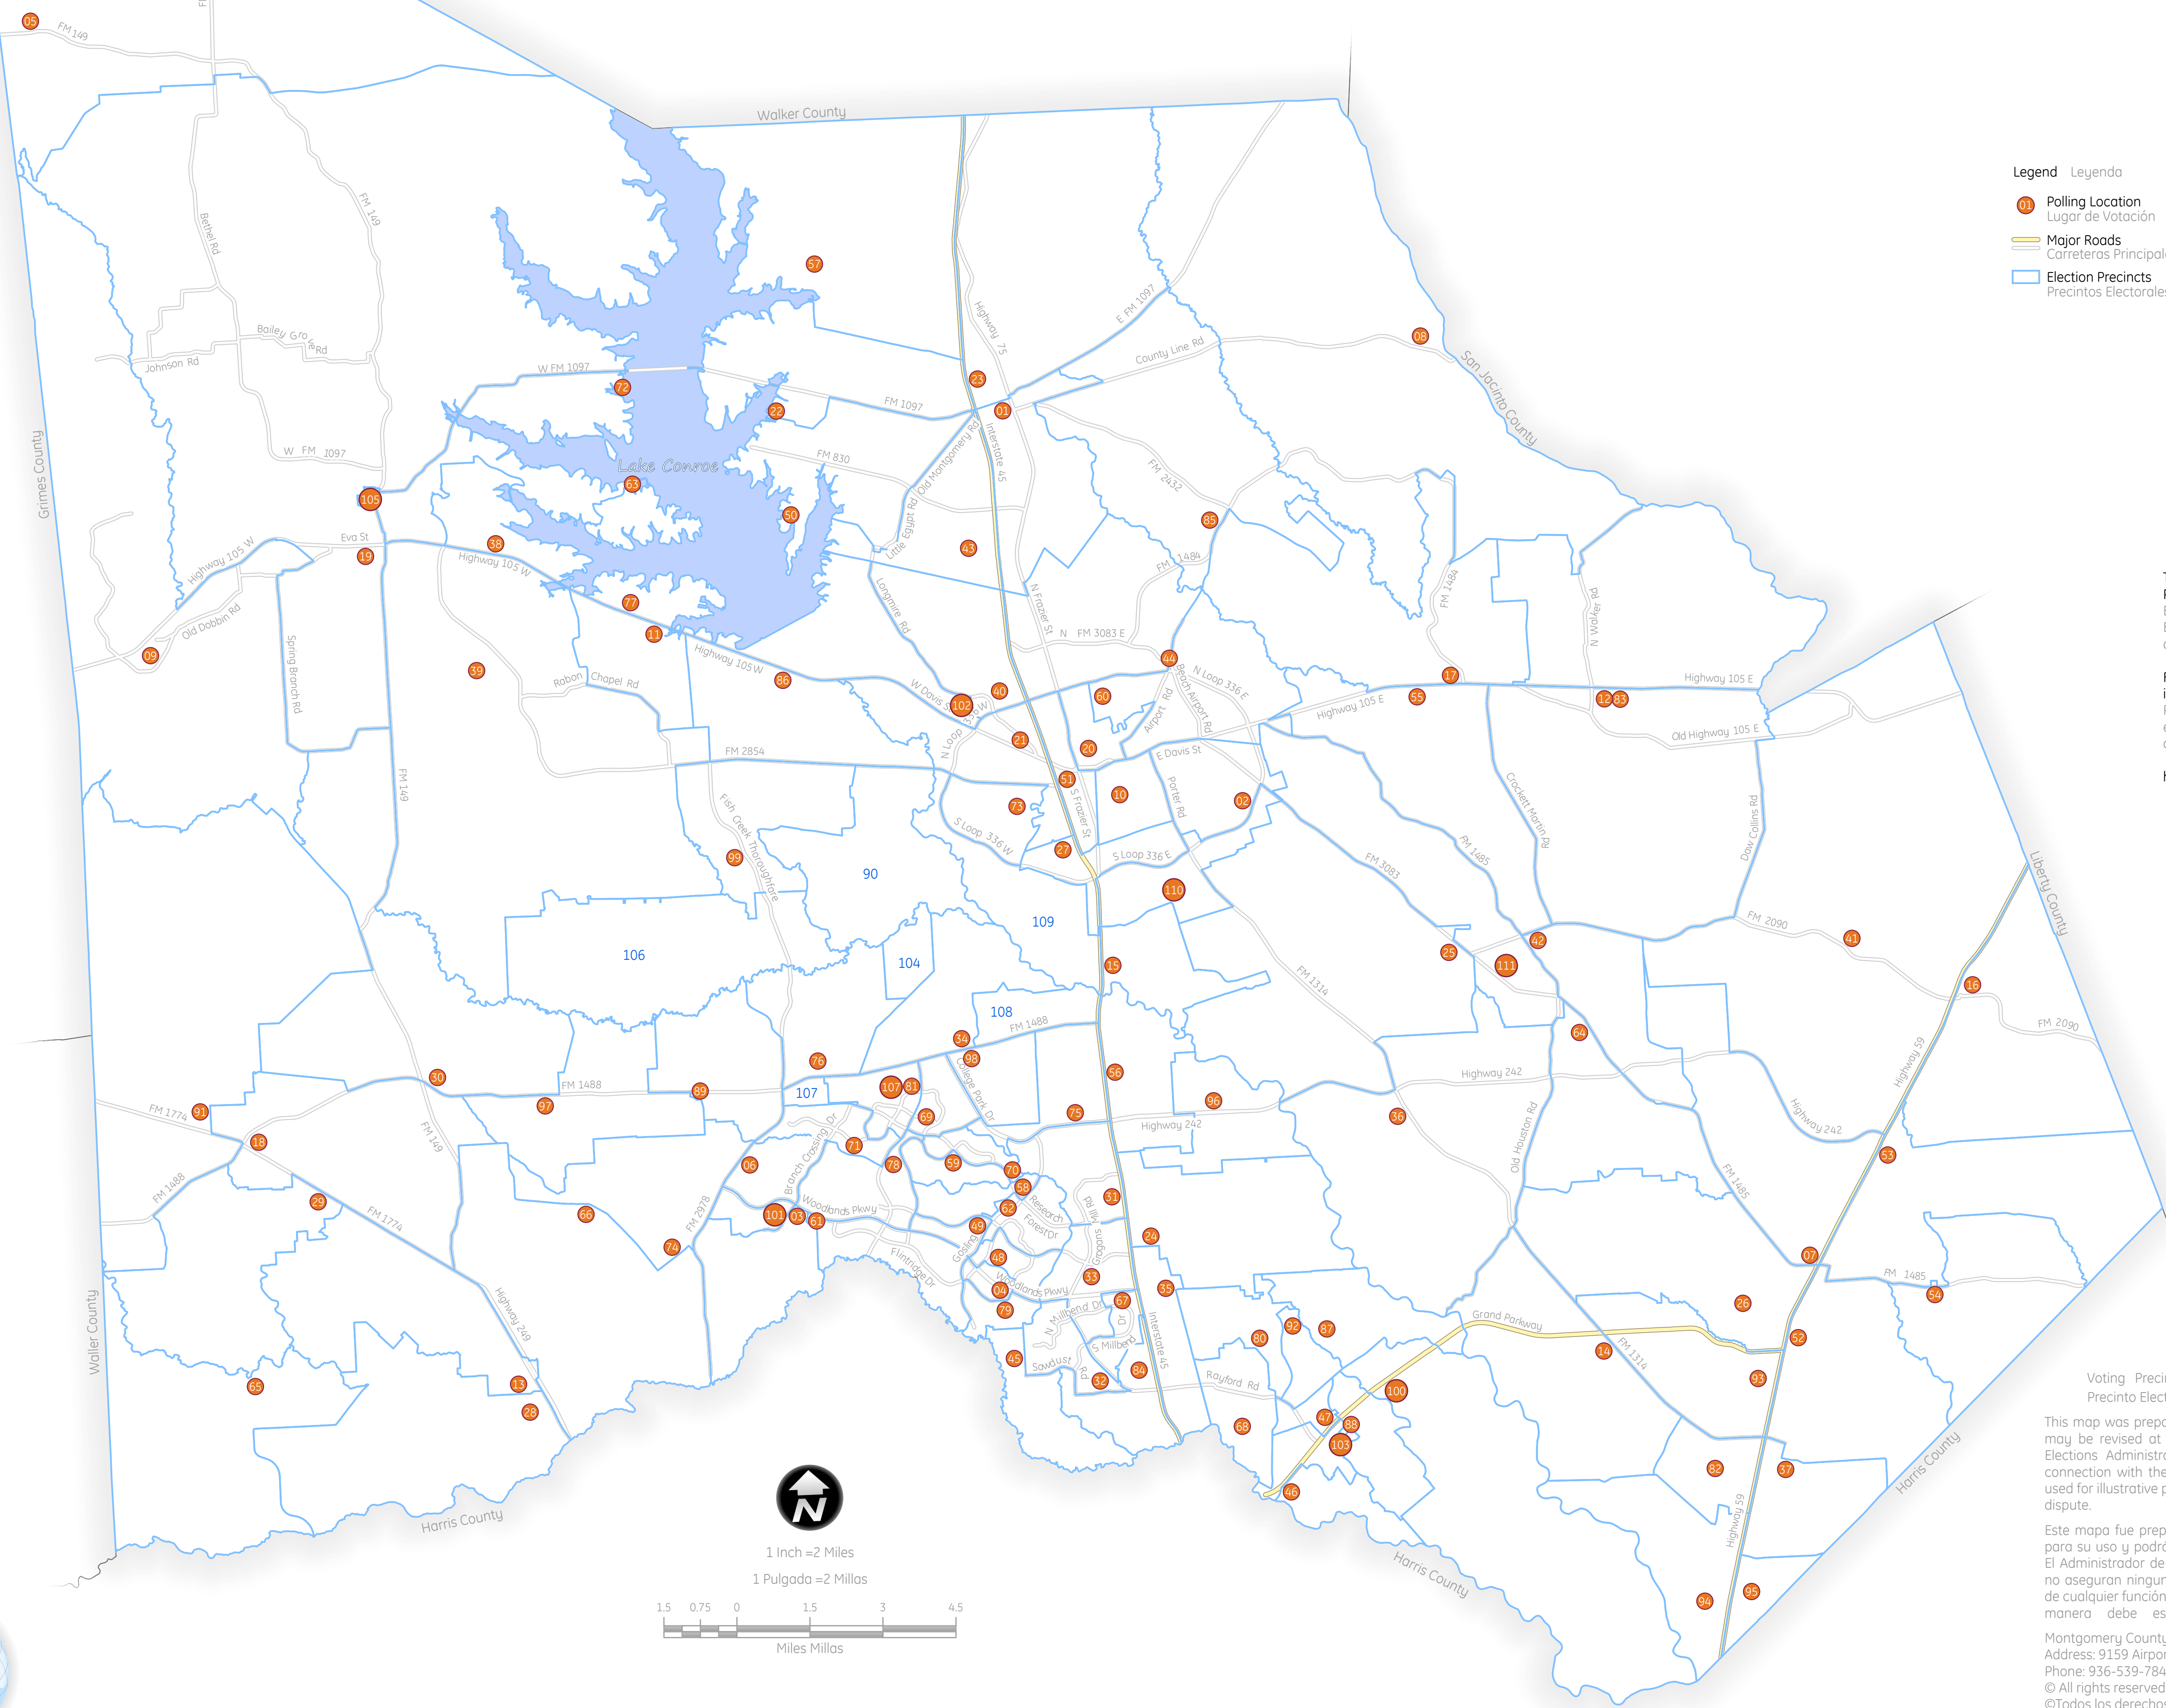

# Montgomery County

## Election Precincts and Election Day Polling Locations

Condado de Montgomery  
Precintos Electorales y Sitios de Votación del Día de la Elección

- Legend** *Legenda*
- Polling Location *Lugar de Votación*
  - Major Roads *Carreteras Principales*
  - Election Precincts *Precintos Electorales*

The Election Day map shows the County Election Precincts and the regular County polling locations. El mapa del Día de la Elección muestra los Precintos Electorales del Condado y los lugares de votación del Condado regulares.

For maps that apply to a specific election, see the information for that election from our main web page. Para los mapas que se aplican a una elección específica, consulte la información para esa elección desde nuestra página web principal.