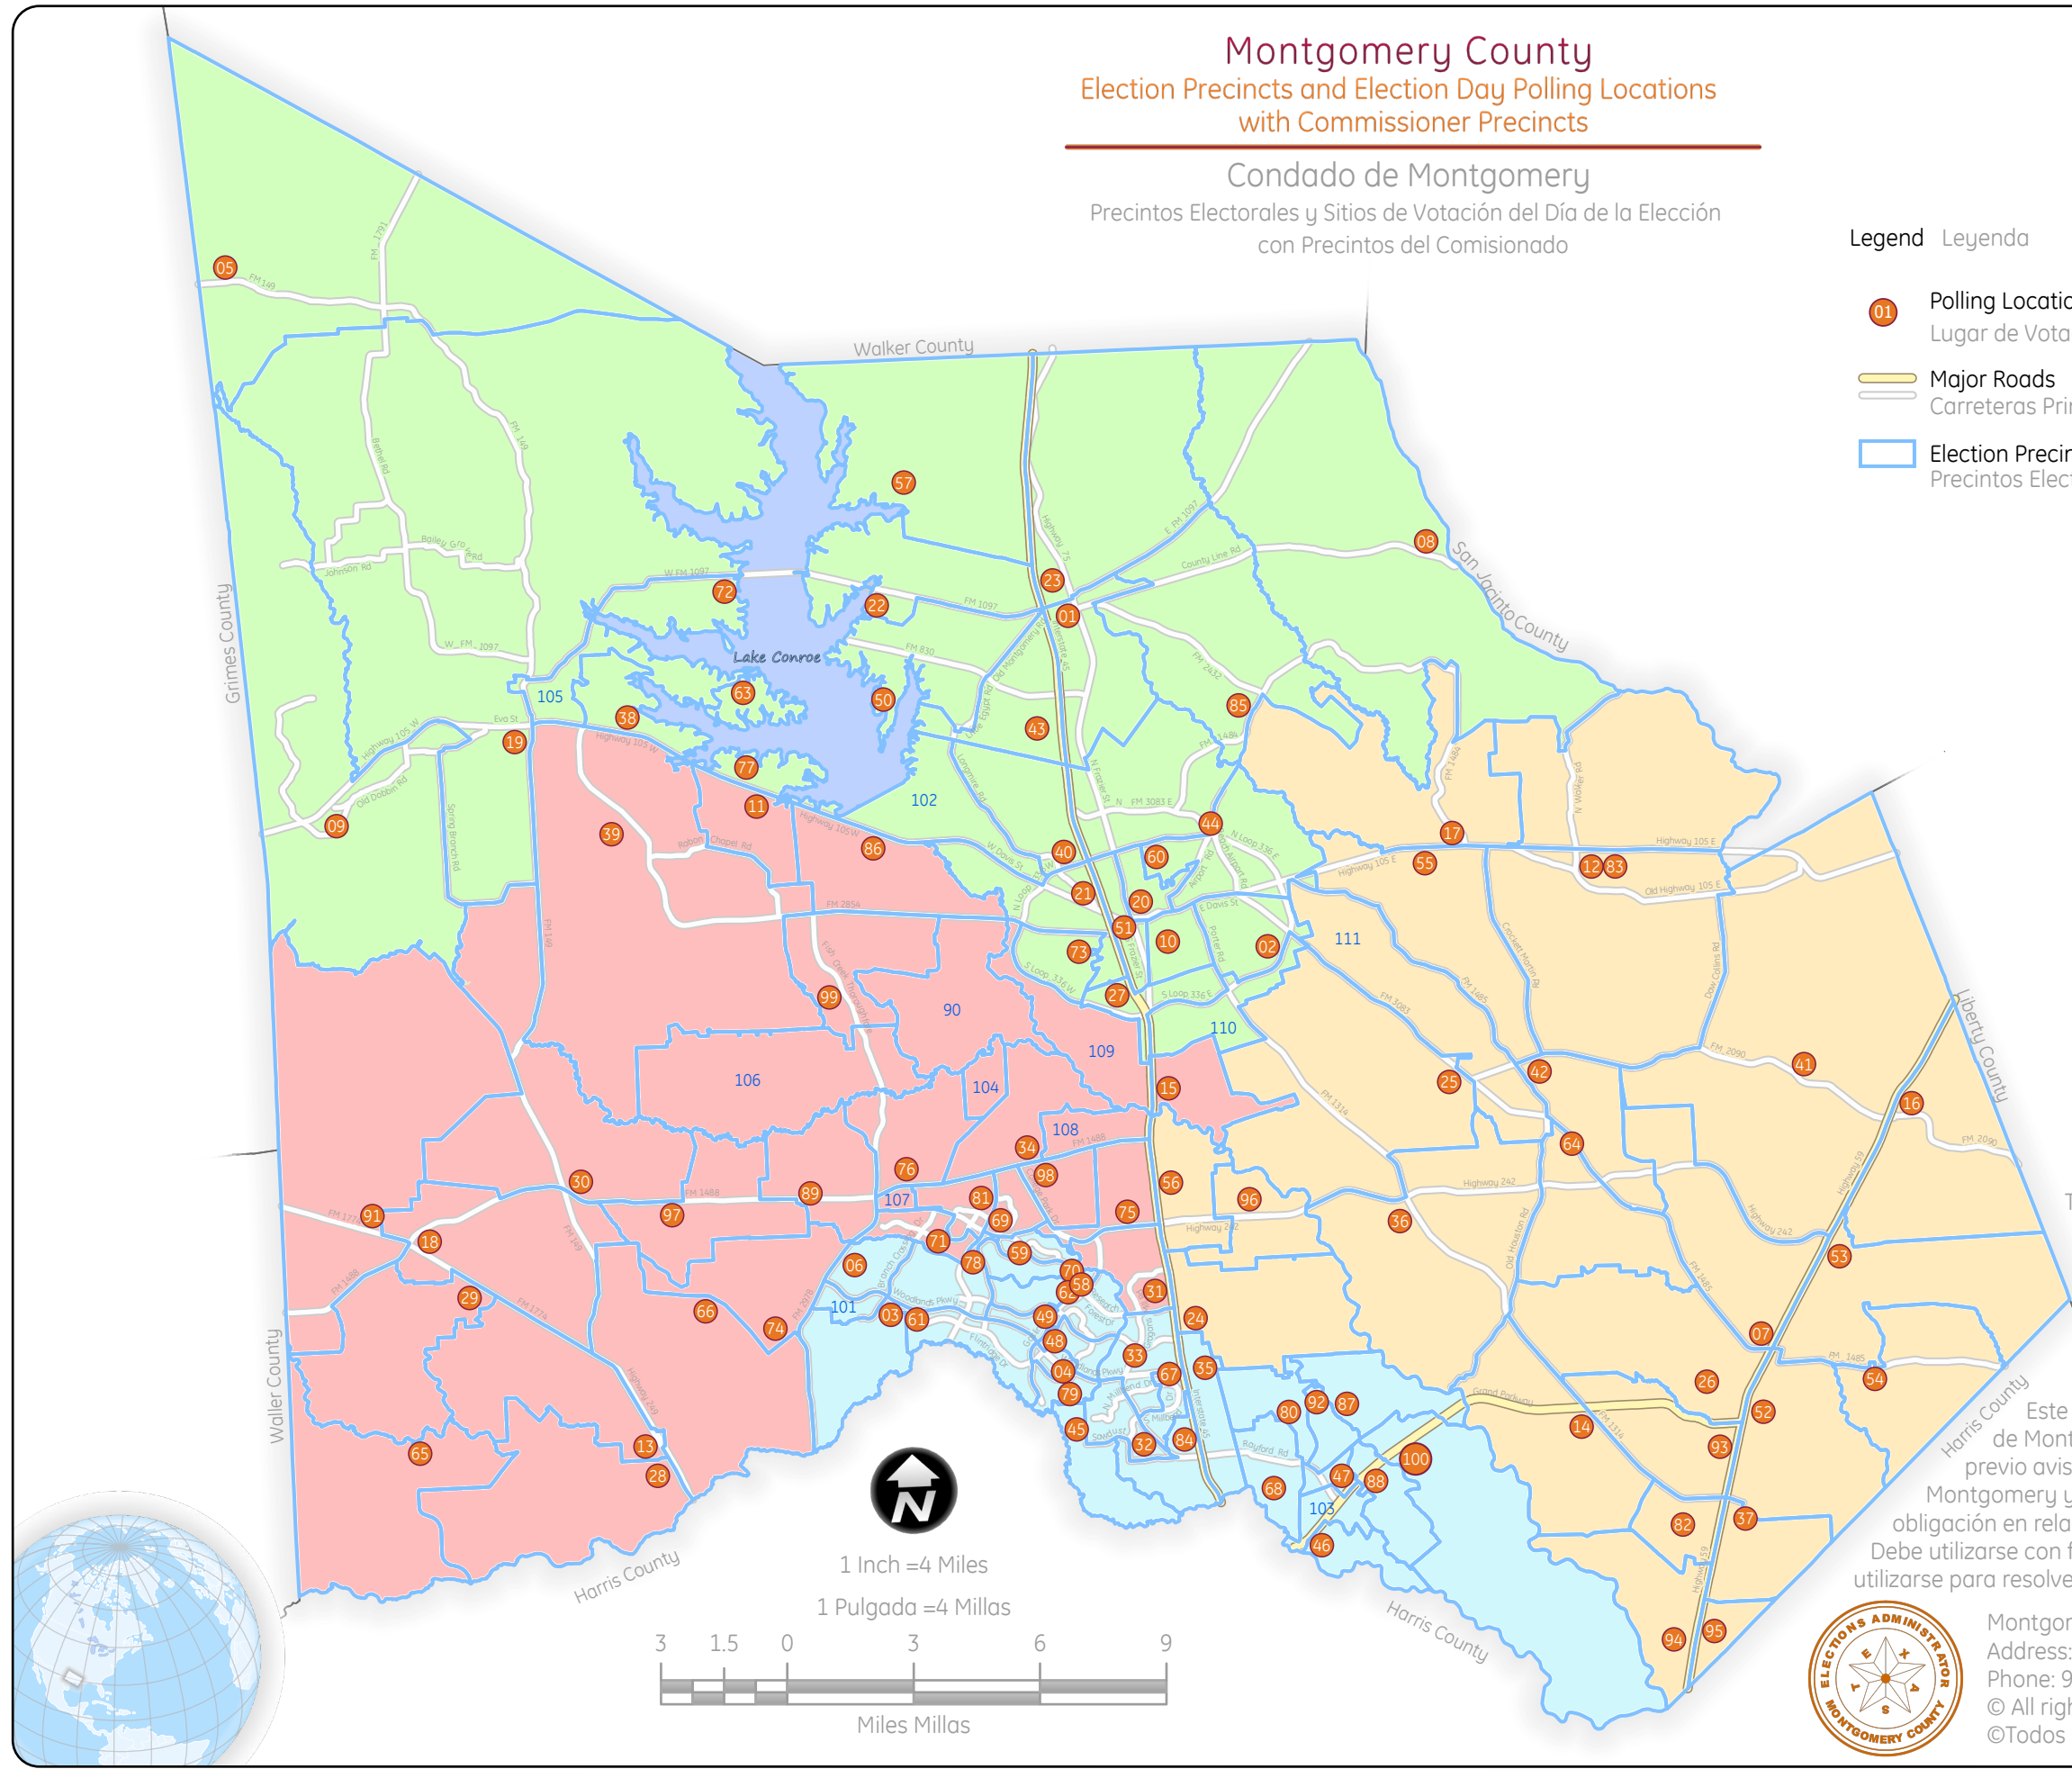

Montgomery County Election Precincts and Election Day Polling Locations with Commissioner Precincts

Condado de Montgomery
Precintos Electorales y Sitios de Votación del Día de la Elección
con Precintos del Comisionado

Legend / Leyenda

-  Polling Location
Lugar de Votación
-  Major Roads
Carreteras Principales
-  Election Precincts
Precintos Electorales
-  Commissioner Precinct 1
Precinto del Comisionado 1
-  Commissioner Precinct 2
Precinto del Comisionado 2
-  Commissioner Precinct 3
Precinto del Comisionado 3
-  Commissioner Precinct 4
Precinto del Comisionado 4

The Election Day map shows the County Election Precincts and the regular County polling locations. El mapa del Día de la Elección muestra los Precintos Electorales del Condado y los lugares de votación del Condado regulares.

For maps that apply to a specific election, see the information for that election from our main web page. Para los mapas que se aplican a una elección específica, consulte la información para esa elección desde nuestra página web principal.