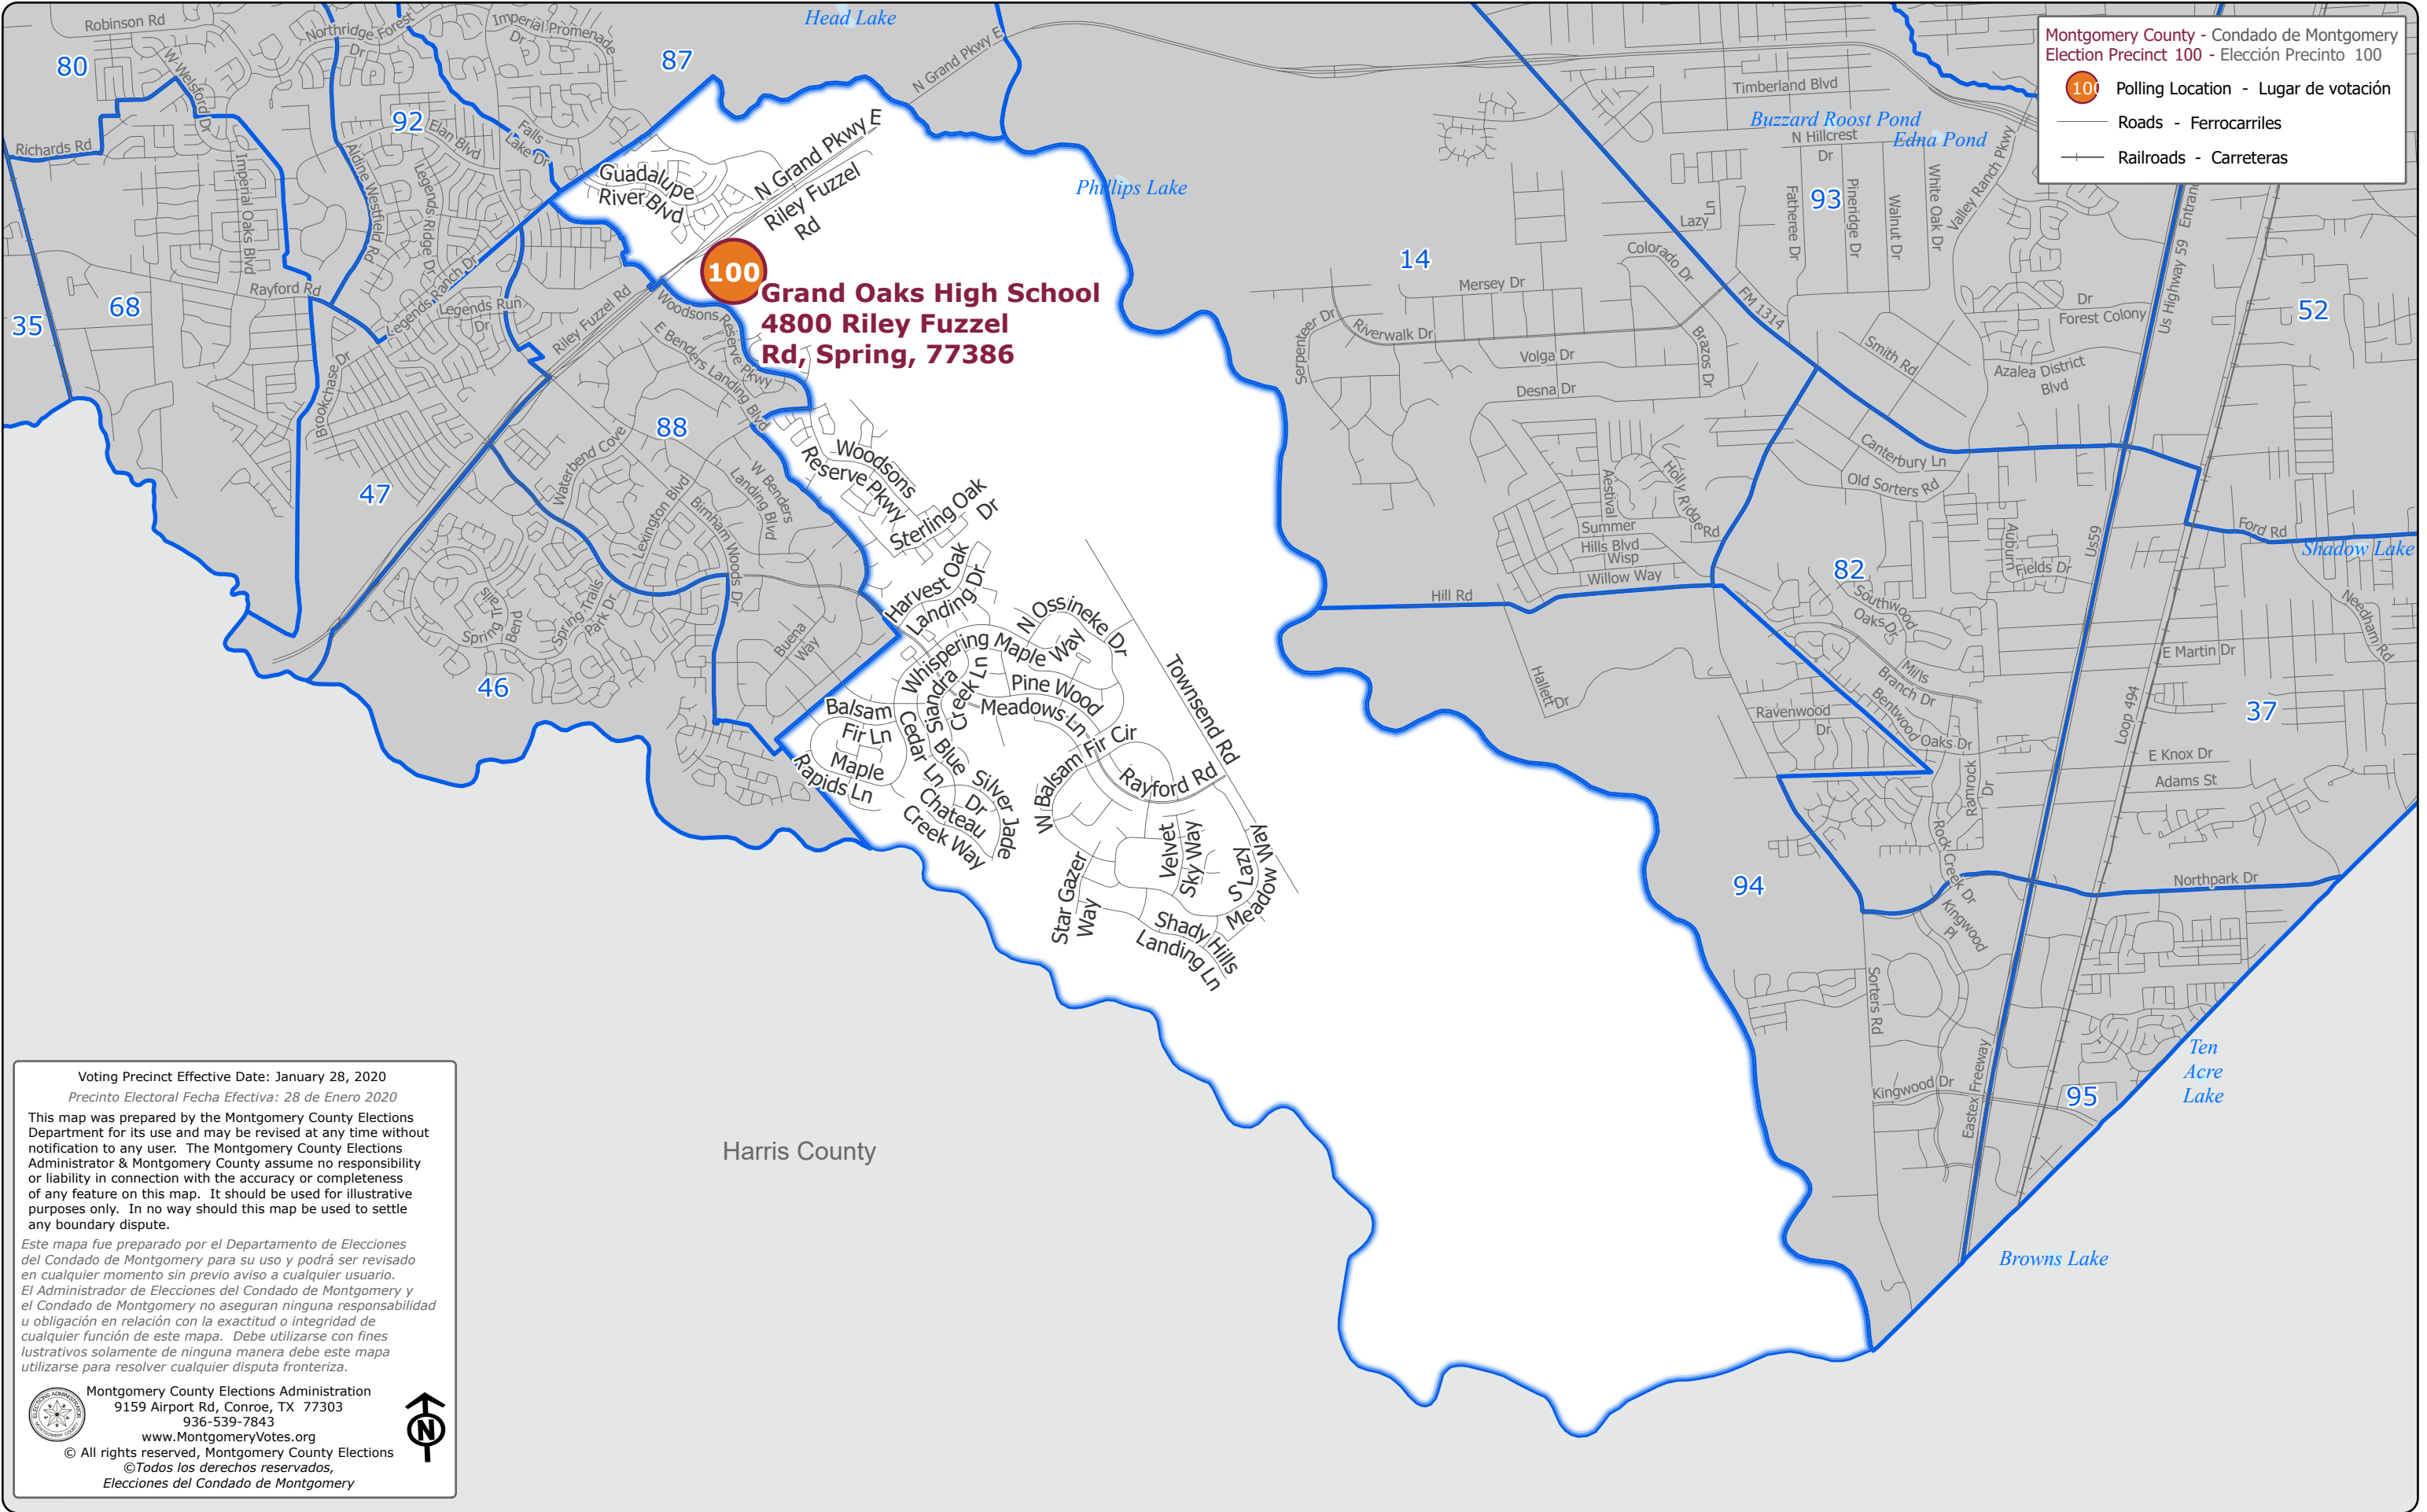

Montgomery County - Condado de Montgomery  
 Election Precinct 100 - Elección Precinto 100

- Polling Location - Lugar de votación
- Roads - Ferrocarriles
- Railroads - Carreteras

**100**  
**Grand Oaks High School**  
**4800 Riley Fuzzel**  
**Rd, Spring, 77386**

Harris County

Voting Precinct Effective Date: January 28, 2020  
 Precinto Electoral Fecha Efectiva: 28 de Enero 2020

This map was prepared by the Montgomery County Elections Department for its use and may be revised at any time without notification to any user. The Montgomery County Elections Administrator & Montgomery County assume no responsibility or liability in connection with the accuracy or completeness of any feature on this map. It should be used for illustrative purposes only. In no way should this map be used to settle any boundary dispute.

Este mapa fue preparado por el Departamento de Elecciones del Condado de Montgomery para su uso y podrá ser revisado en cualquier momento sin previo aviso a cualquier usuario. El Administrador de Elecciones del Condado de Montgomery y el Condado de Montgomery no aseguran ninguna responsabilidad u obligación en relación con la exactitud o integridad de cualquier función de este mapa. Debe utilizarse con fines ilustrativos solamente de ninguna manera debe este mapa utilizarse para resolver cualquier disputa fronteriza.