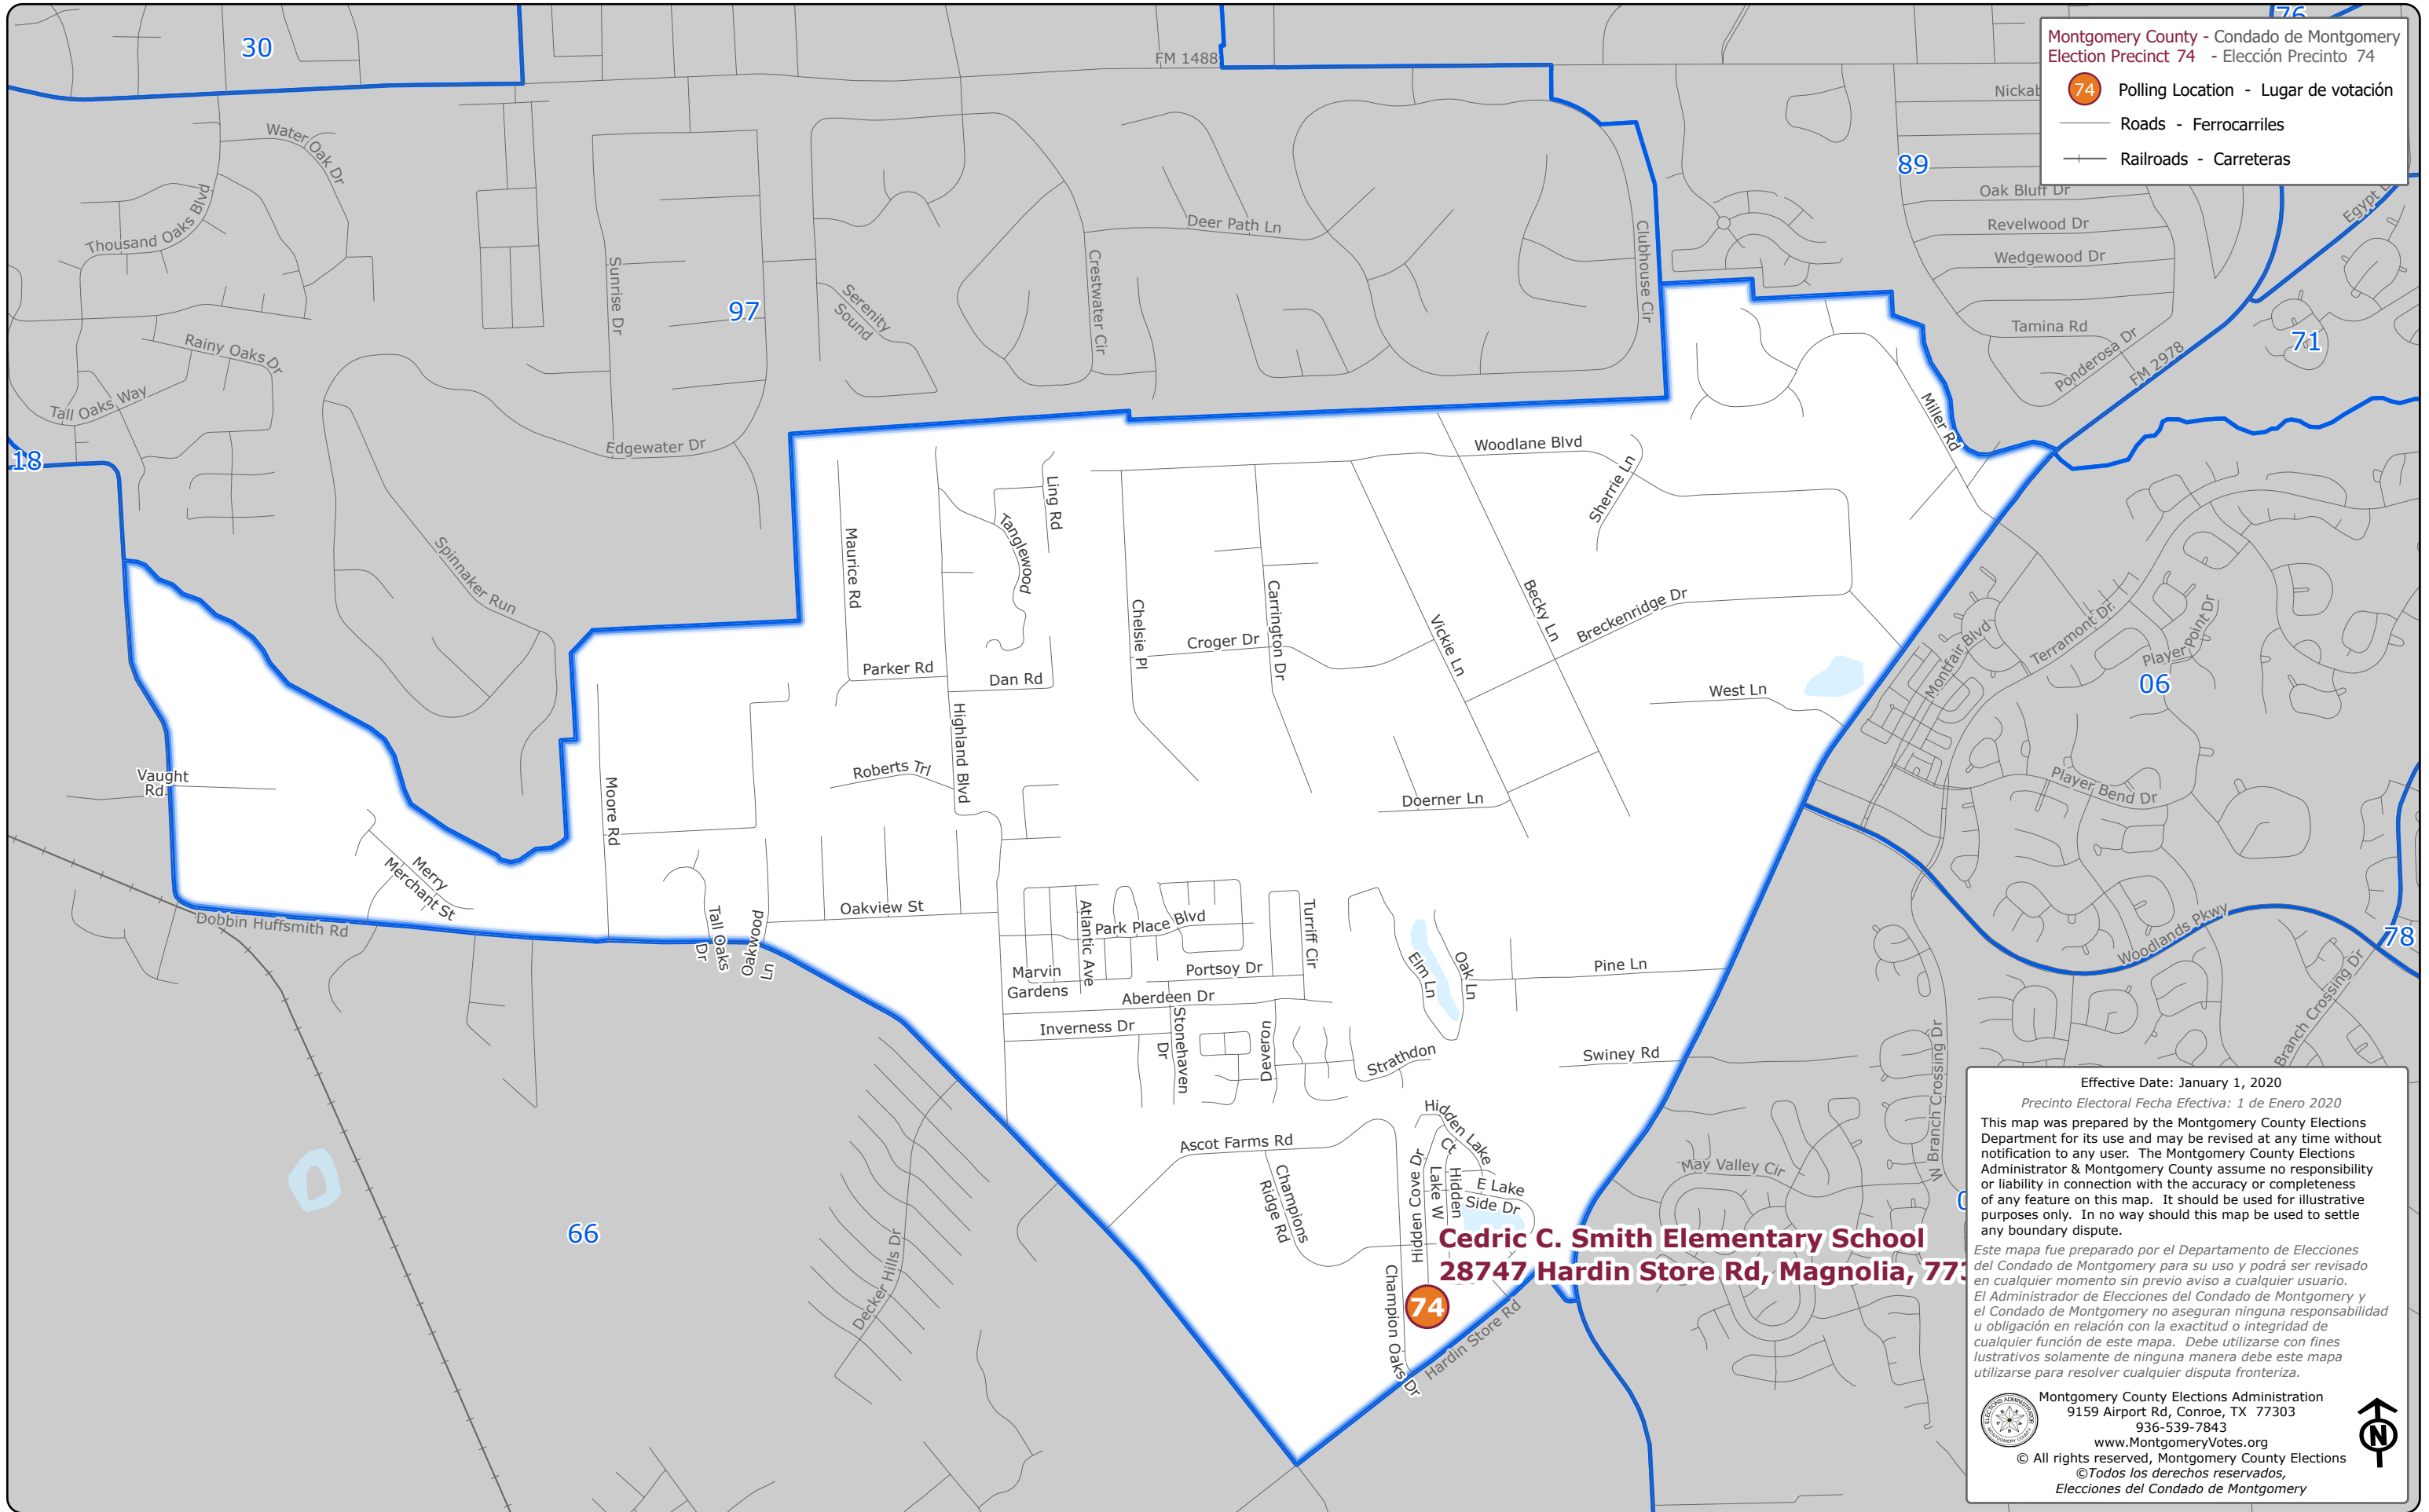

Montgomery County - Condado de Montgomery
Election Precinct 74 - Elección Precinto 74

-  Polling Location - Lugar de votación
-  Roads - Ferrocarriles
-  Railroads - Carreteras

Cedric C. Smith Elementary School
28747 Hardin Store Rd, Magnolia, 77055

Effective Date: January 1, 2020

Precinto Electoral Fecha Efectiva: 1 de Enero 2020

This map was prepared by the Montgomery County Elections Department for its use and may be revised at any time without notification to any user. The Montgomery County Elections Administrator & Montgomery County assume no responsibility or liability in connection with the accuracy or completeness of any feature on this map. It should be used for illustrative purposes only. In no way should this map be used to settle any boundary dispute.

Este mapa fue preparado por el Departamento de Elecciones del Condado de Montgomery para su uso y podrá ser revisado en cualquier momento sin previo aviso a cualquier usuario. El Administrador de Elecciones del Condado de Montgomery y el Condado de Montgomery no aseguran ninguna responsabilidad u obligación en relación con la exactitud o integridad de cualquier función de este mapa. Debe utilizarse con fines ilustrativos solamente de ninguna manera debe este mapa utilizarse para resolver cualquier disputa fronteriza.