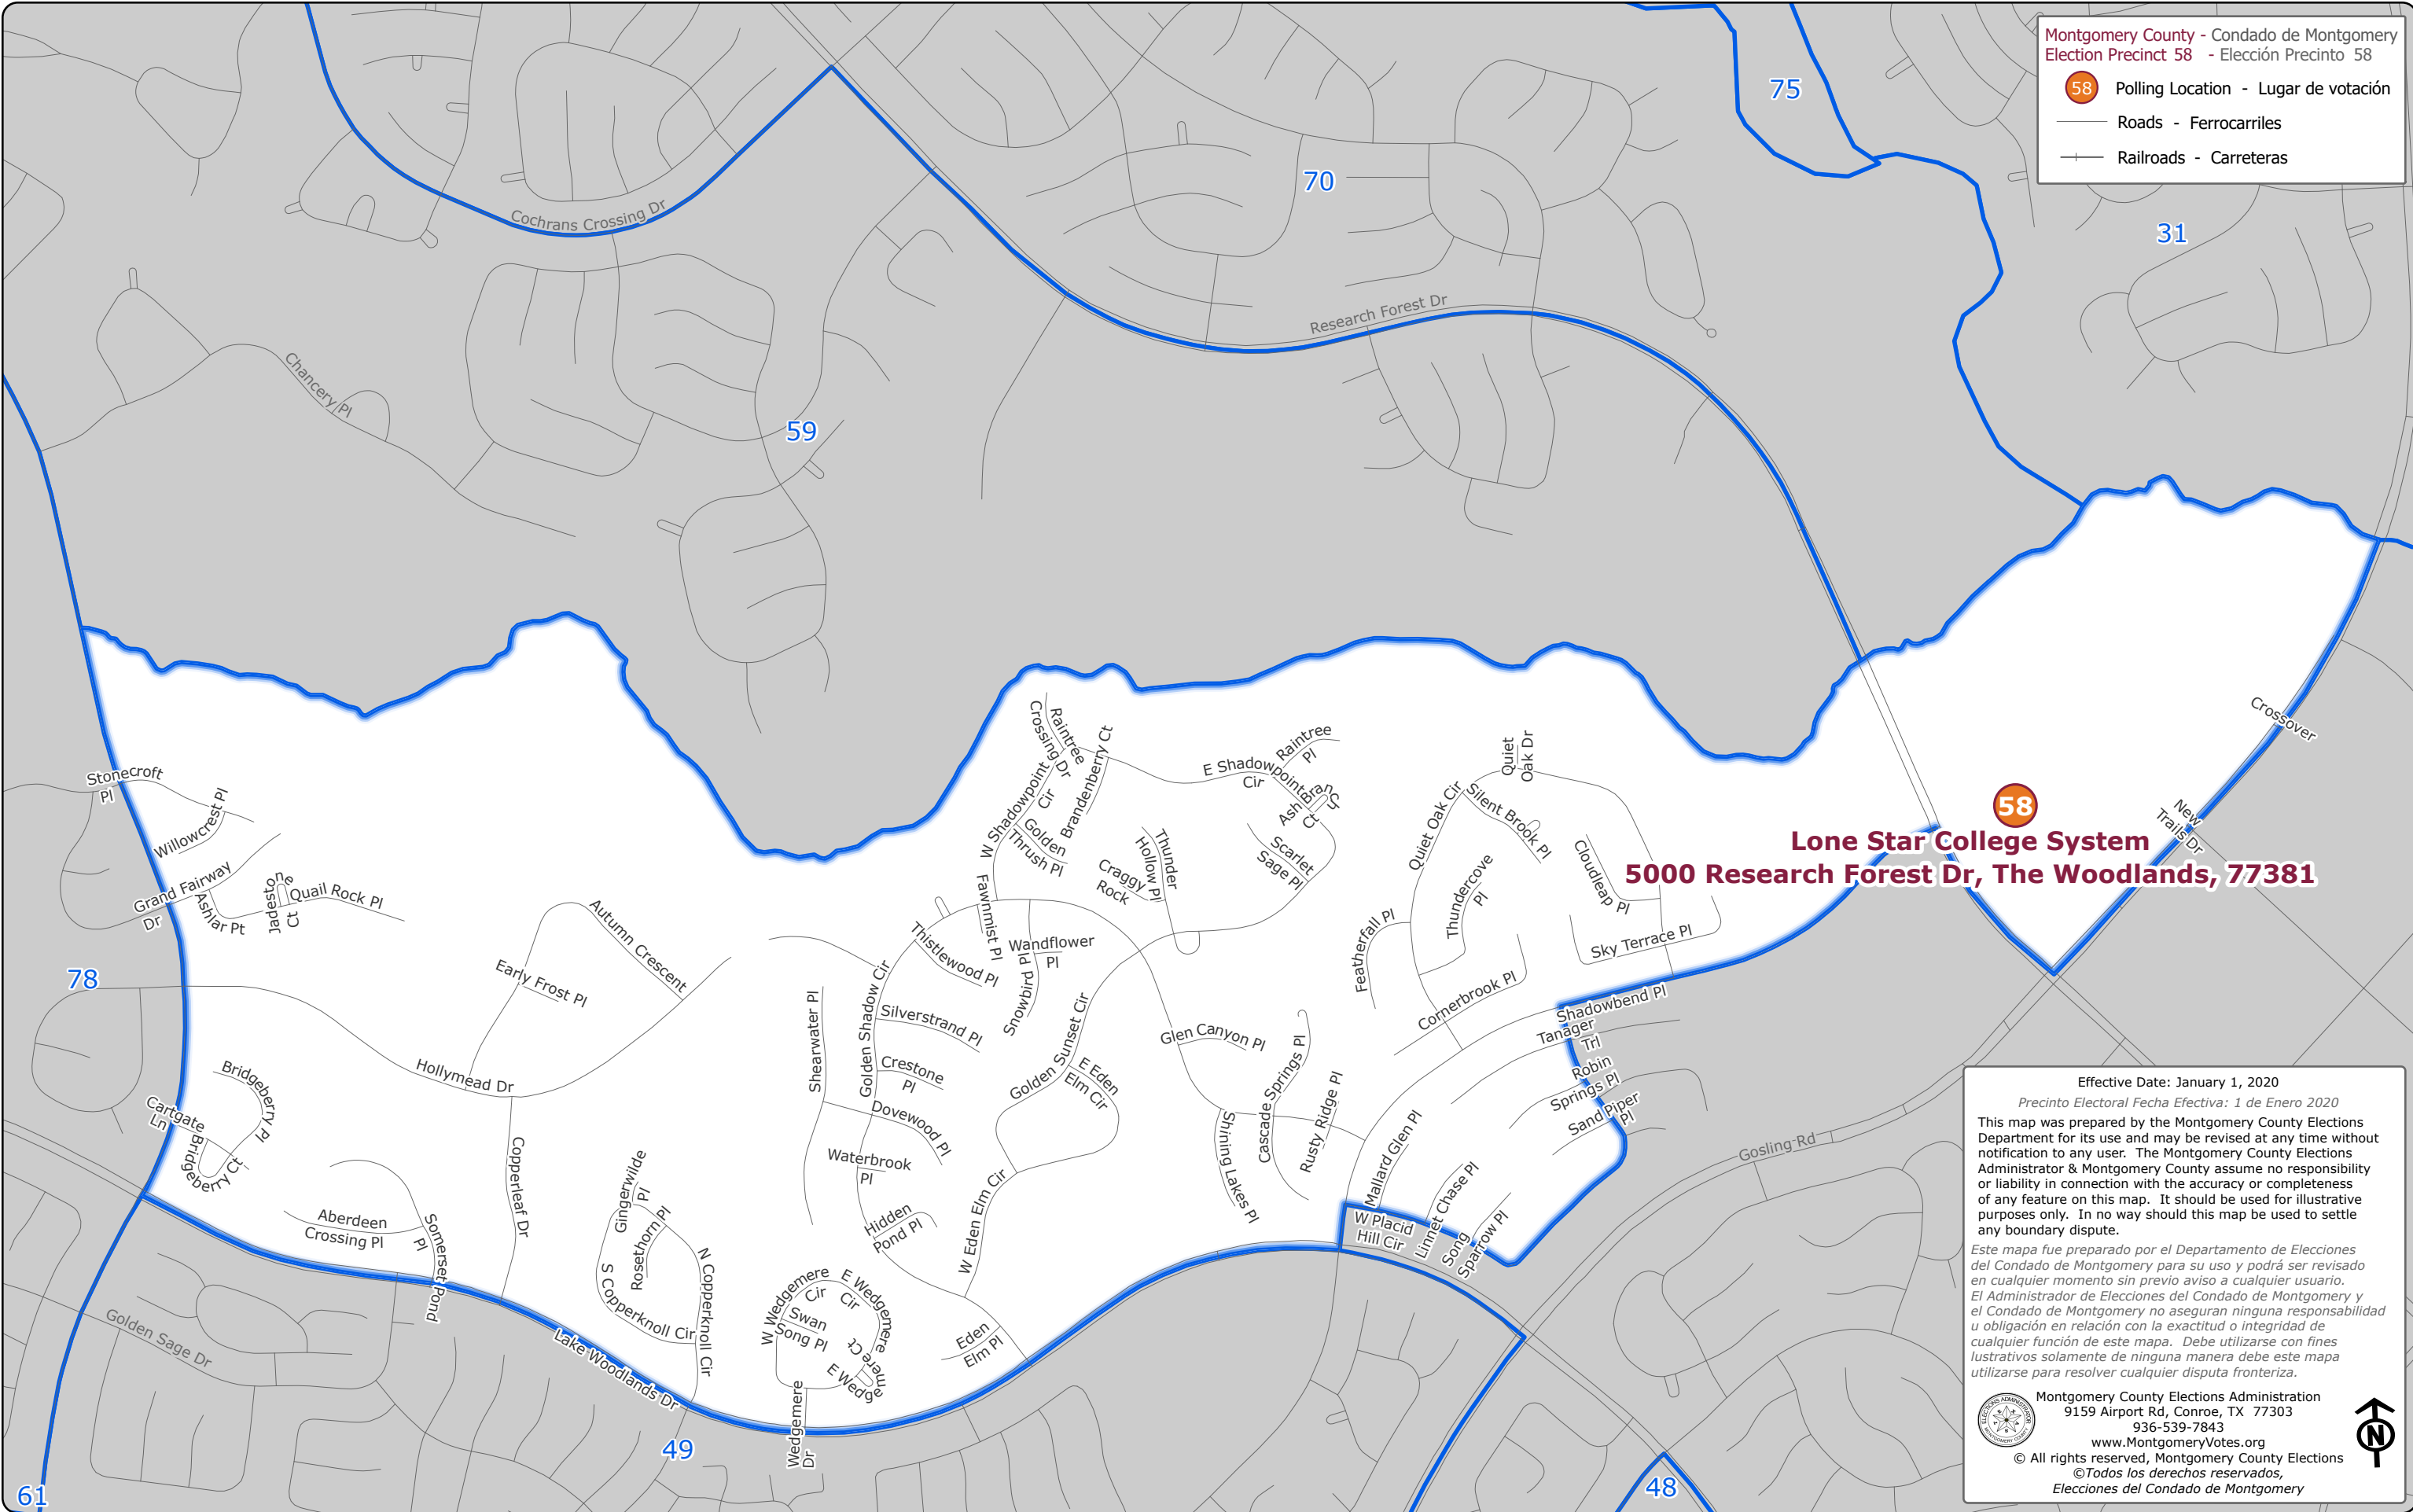

Montgomery County - Condado de Montgomery
Election Precinct 58 - Elección Precinto 58

-  Polling Location - Lugar de votación
-  Roads - Ferrocarriles
-  Railroads - Carreteras

58
Lone Star College System
5000 Research Forest Dr, The Woodlands, 77381

Effective Date: January 1, 2020

Precinto Electoral Fecha Efectiva: 1 de Enero 2020

This map was prepared by the Montgomery County Elections Department for its use and may be revised at any time without notification to any user. The Montgomery County Elections Administrator & Montgomery County assume no responsibility or liability in connection with the accuracy or completeness of any feature on this map. It should be used for illustrative purposes only. In no way should this map be used to settle any boundary dispute.

Este mapa fue preparado por el Departamento de Elecciones del Condado de Montgomery para su uso y podrá ser revisado en cualquier momento sin previo aviso a cualquier usuario. El Administrador de Elecciones del Condado de Montgomery y el Condado de Montgomery no aseguran ninguna responsabilidad u obligación en relación con la exactitud o integridad de cualquier función de este mapa. Debe utilizarse con fines ilustrativos solamente de ninguna manera debe este mapa utilizarse para resolver cualquier disputa fronteriza.