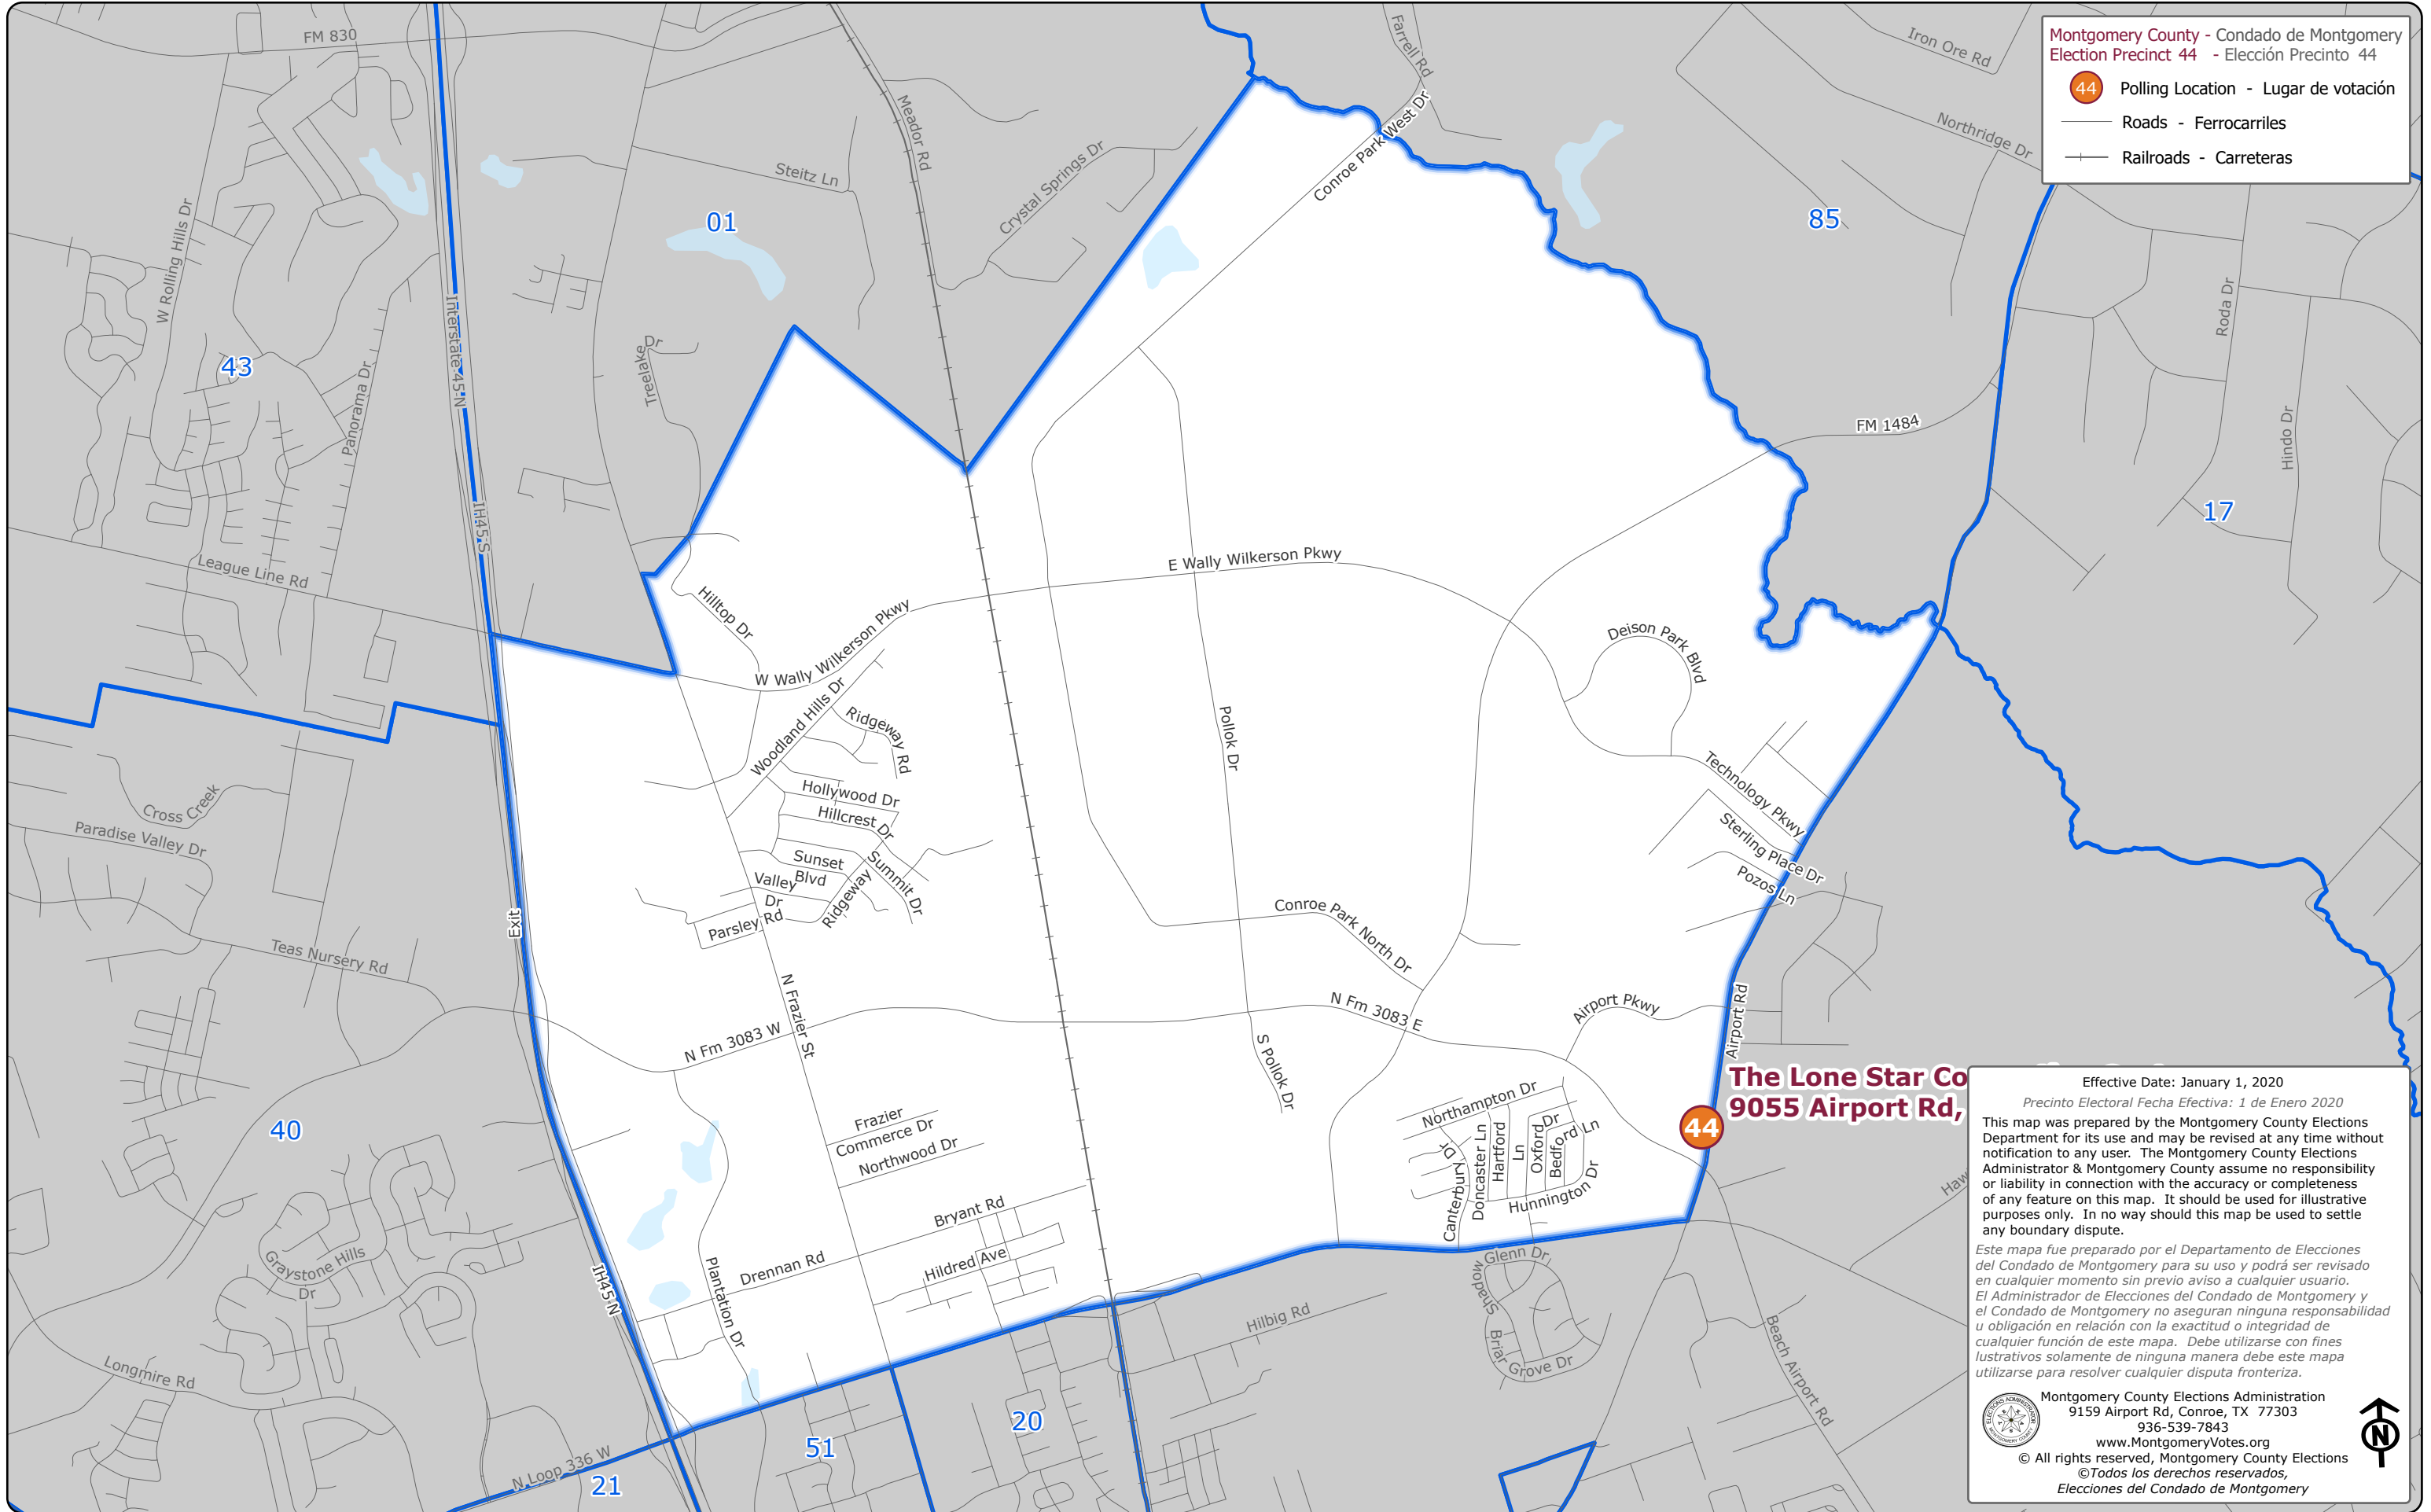

Montgomery County - Condado de Montgomery  
Election Precinct 44 - Elección Precinto 44

- 44 Polling Location - Lugar de votación
- Roads - Ferrocarriles
- Railroads - Carreteras

**The Lone Star Co**  
**9055 Airport Rd,**

44

Effective Date: January 1, 2020

Precinto Electoral Fecha Efectiva: 1 de Enero 2020

This map was prepared by the Montgomery County Elections Department for its use and may be revised at any time without notification to any user. The Montgomery County Elections Administrator & Montgomery County assume no responsibility or liability in connection with the accuracy or completeness of any feature on this map. It should be used for illustrative purposes only. In no way should this map be used to settle any boundary dispute.

Este mapa fue preparado por el Departamento de Elecciones del Condado de Montgomery para su uso y podrá ser revisado en cualquier momento sin previo aviso a cualquier usuario. El Administrador de Elecciones del Condado de Montgomery y el Condado de Montgomery no aseguran ninguna responsabilidad u obligación en relación con la exactitud o integridad de cualquier función de este mapa. Debe utilizarse con fines ilustrativos solamente de ninguna manera debe este mapa utilizarse para resolver cualquier disputa fronteriza.