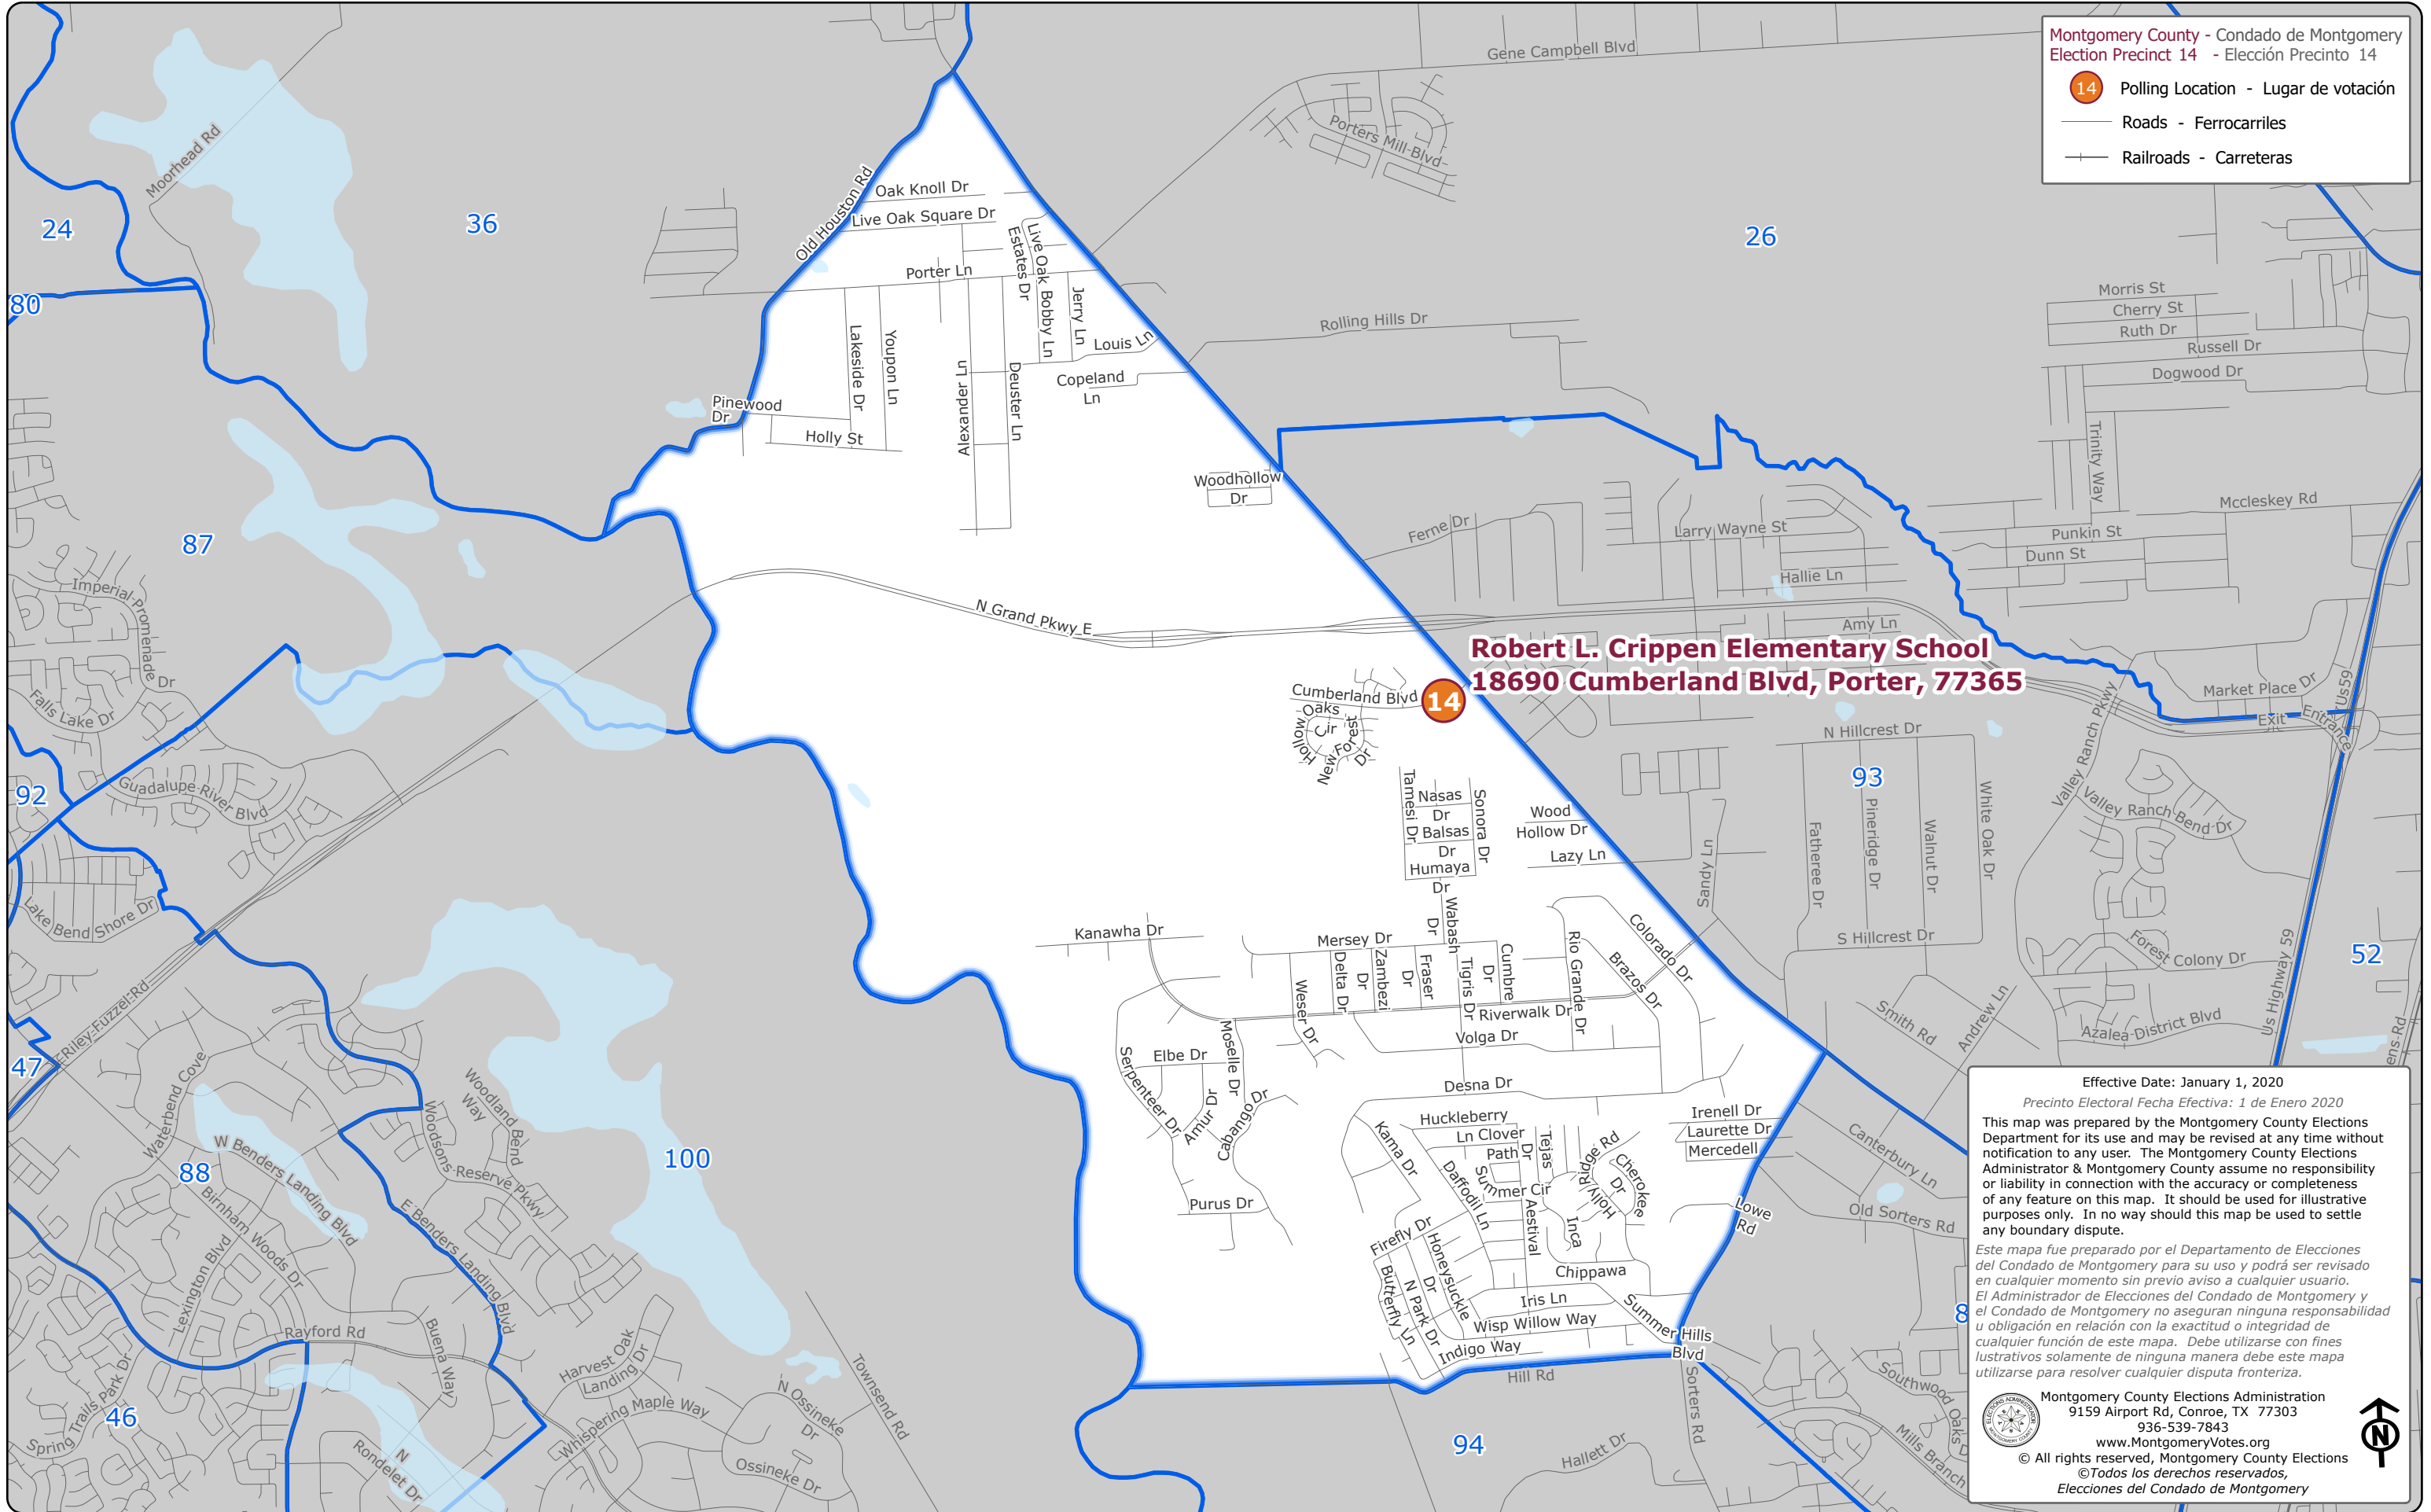

- 14 Polling Location - Lugar de votación
- Roads - Ferrocarriles
- Railroads - Carreteras

Robert L. Crippen Elementary School
18690 Cumberland Blvd, Porter, 77365

Effective Date: January 1, 2020

Precinto Electoral Fecha Efectiva: 1 de Enero 2020

This map was prepared by the Montgomery County Elections Department for its use and may be revised at any time without notification to any user. The Montgomery County Elections Administrator & Montgomery County assume no responsibility or liability in connection with the accuracy or completeness of any feature on this map. It should be used for illustrative purposes only. In no way should this map be used to settle any boundary dispute.

Este mapa fue preparado por el Departamento de Elecciones del Condado de Montgomery para su uso y podrá ser revisado en cualquier momento sin previo aviso a cualquier usuario. El Administrador de Elecciones del Condado de Montgomery y el Condado de Montgomery no aseguran ninguna responsabilidad u obligación en relación con la exactitud o integridad de cualquier función de este mapa. Debe utilizarse con fines ilustrativos solamente de ninguna manera debe este mapa utilizarse para resolver cualquier disputa fronteriza.