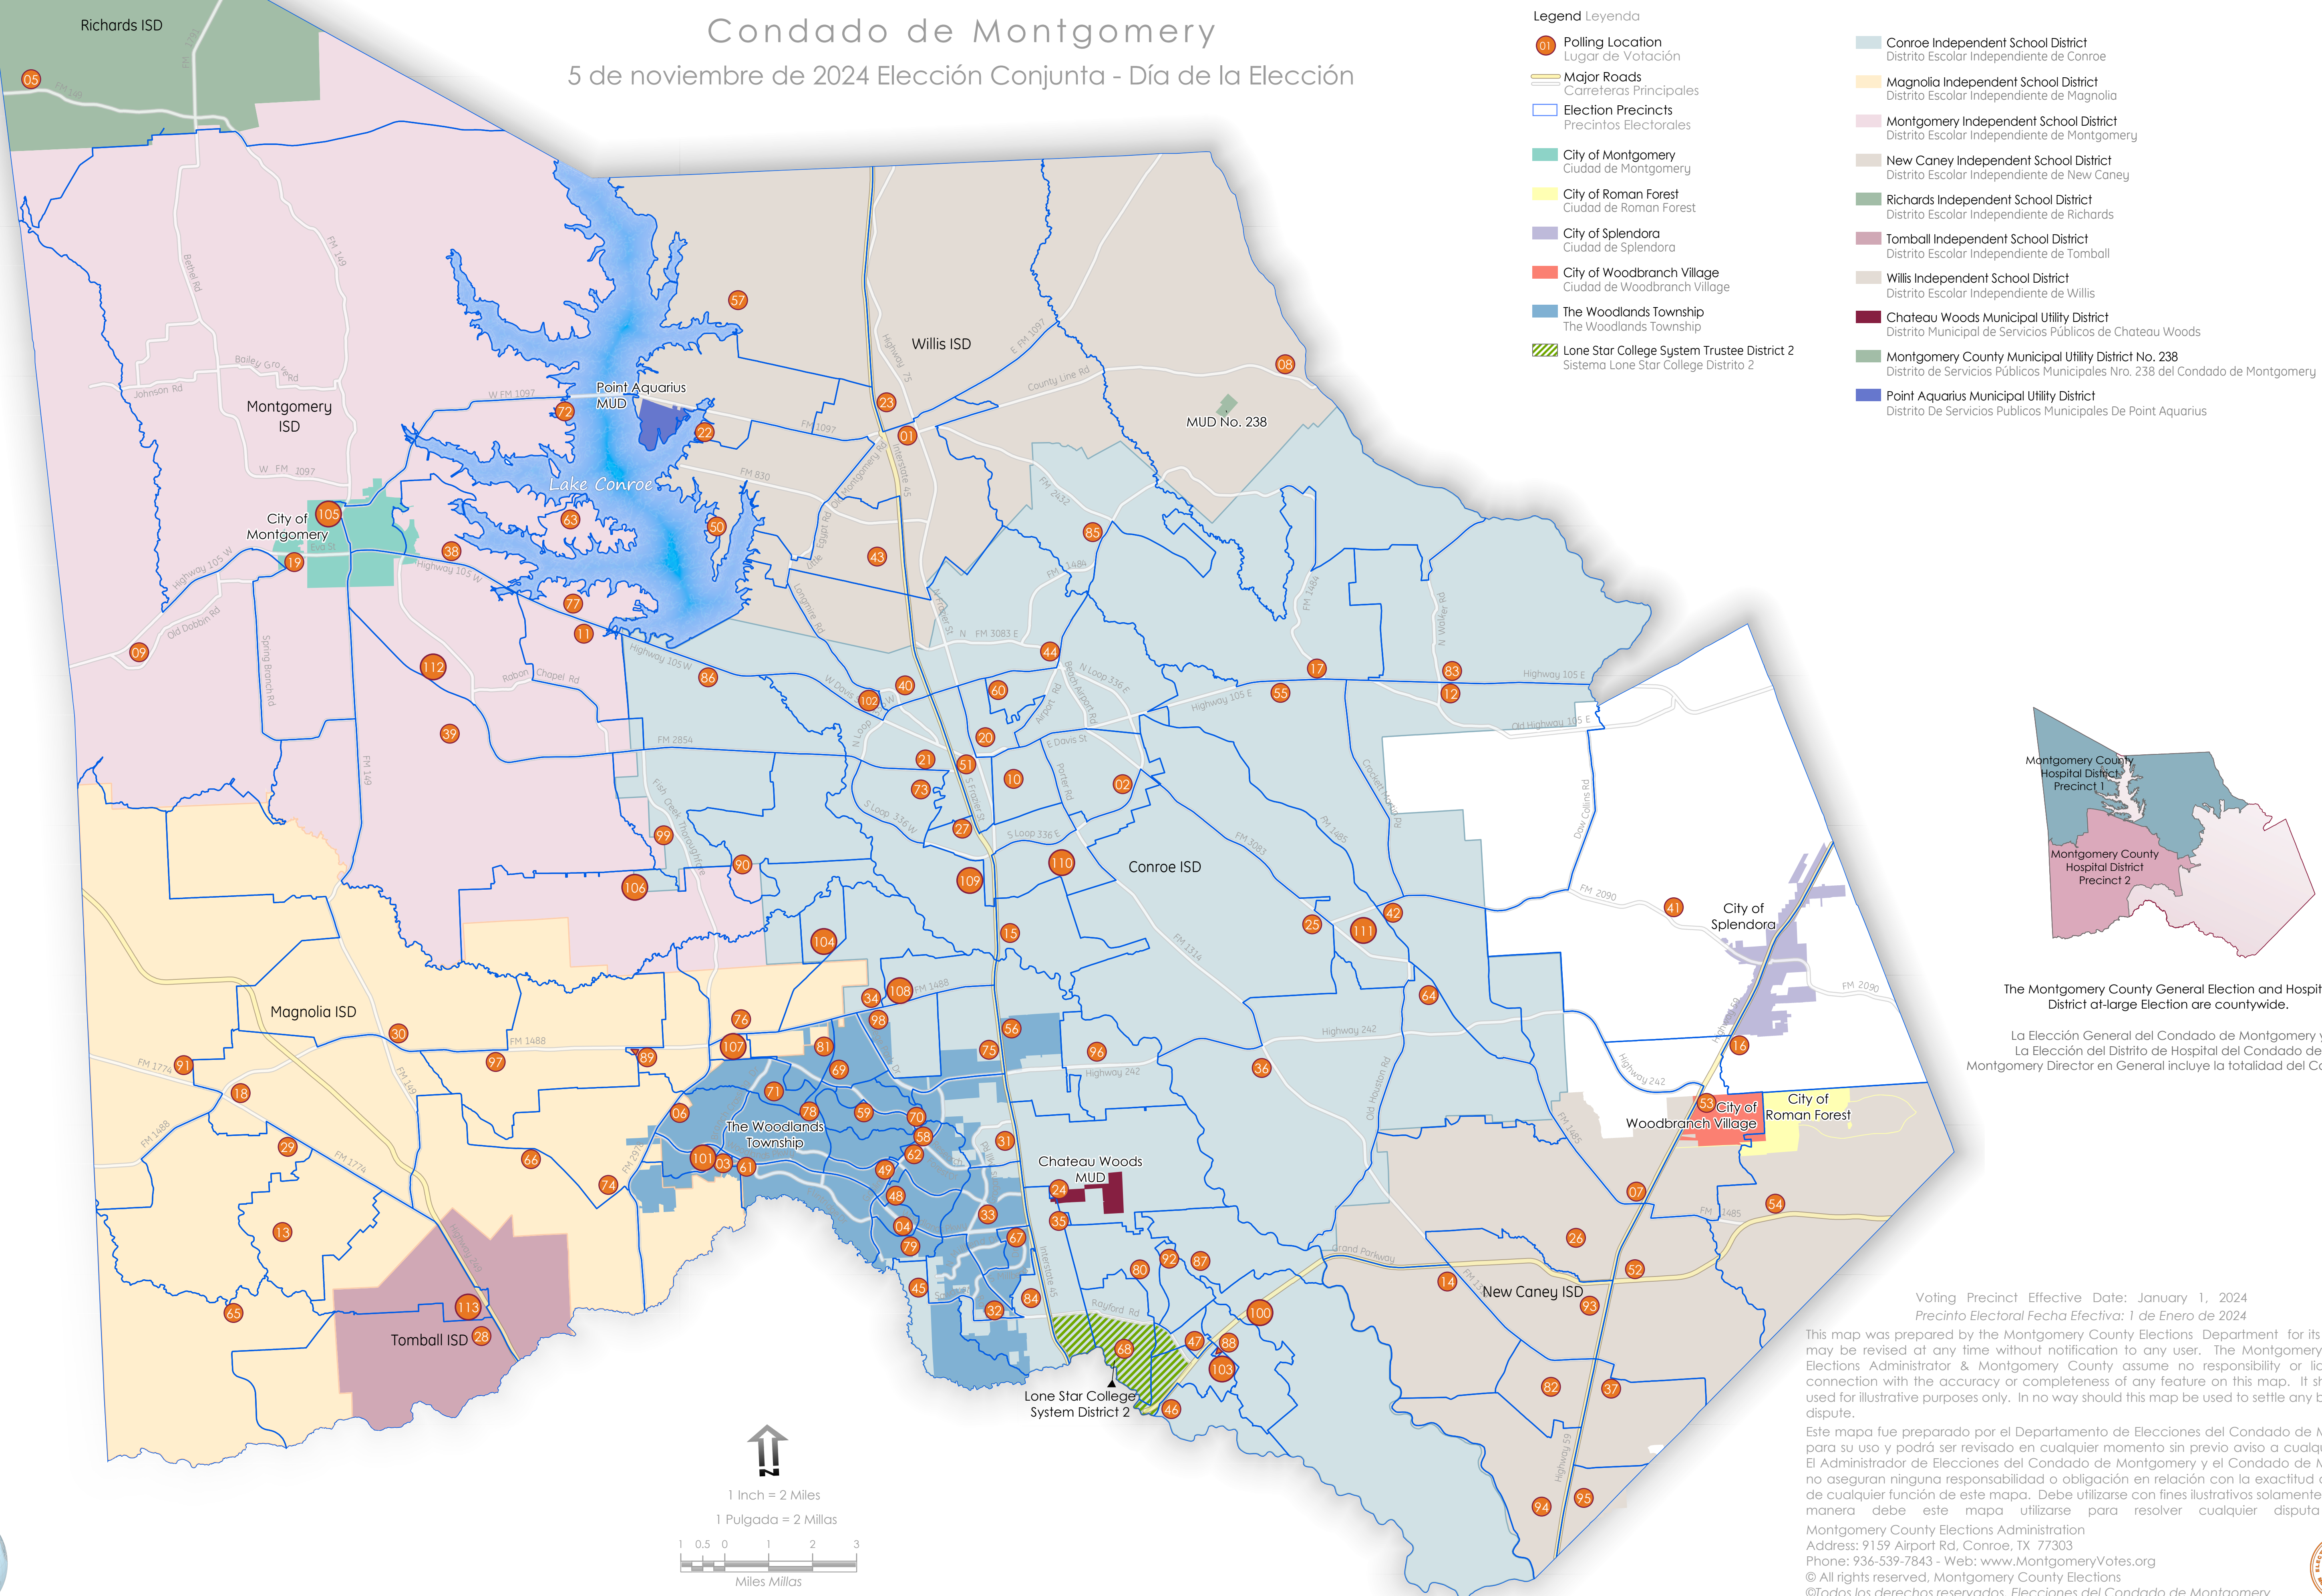

# Montgomery County

## November 5, 2024 Joint Election - Election Day

Condado de Montgomery  
5 de noviembre de 2024 Elección Conjunta - Día de la Elección

- Legend Leyenda**
- 01 Polling Location Lugar de Votación
  - Major Roads Carreteras Principales
  - Election Precincts Precintos Electorales
  - City of Montgomery Ciudad de Montgomery
  - City of Roman Forest Ciudad de Roman Forest
  - City of Splendoria Ciudad de Splendoria
  - City of Woodbranch Village Ciudad de Woodbranch Village
  - The Woodlands Township The Woodlands Township
  - Lone Star College System Trustee District 2 Sistema Lone Star College Distrito 2
  - Conroe Independent School District Distrito Escolar Independiente de Conroe
  - Magnolia Independent School District Distrito Escolar Independiente de Magnolia
  - Montgomery Independent School District Distrito Escolar Independiente de Montgomery
  - New Caney Independent School District Distrito Escolar Independiente de New Caney
  - Richards Independent School District Distrito Escolar Independiente de Richards
  - Tomball Independent School District Distrito Escolar Independiente de Tomball
  - Willis Independent School District Distrito Escolar Independiente de Willis
  - Chateau Woods Municipal Utility District Distrito Municipal de Servicios Públicos de Chateau Woods
  - Montgomery County Municipal Utility District No. 238 Distrito de Servicios Públicos Municipales Nro. 238 del Condado de Montgomery
  - Point Aquarius Municipal Utility District Distrito De Servicios Publicos Municipales De Point Aquarius