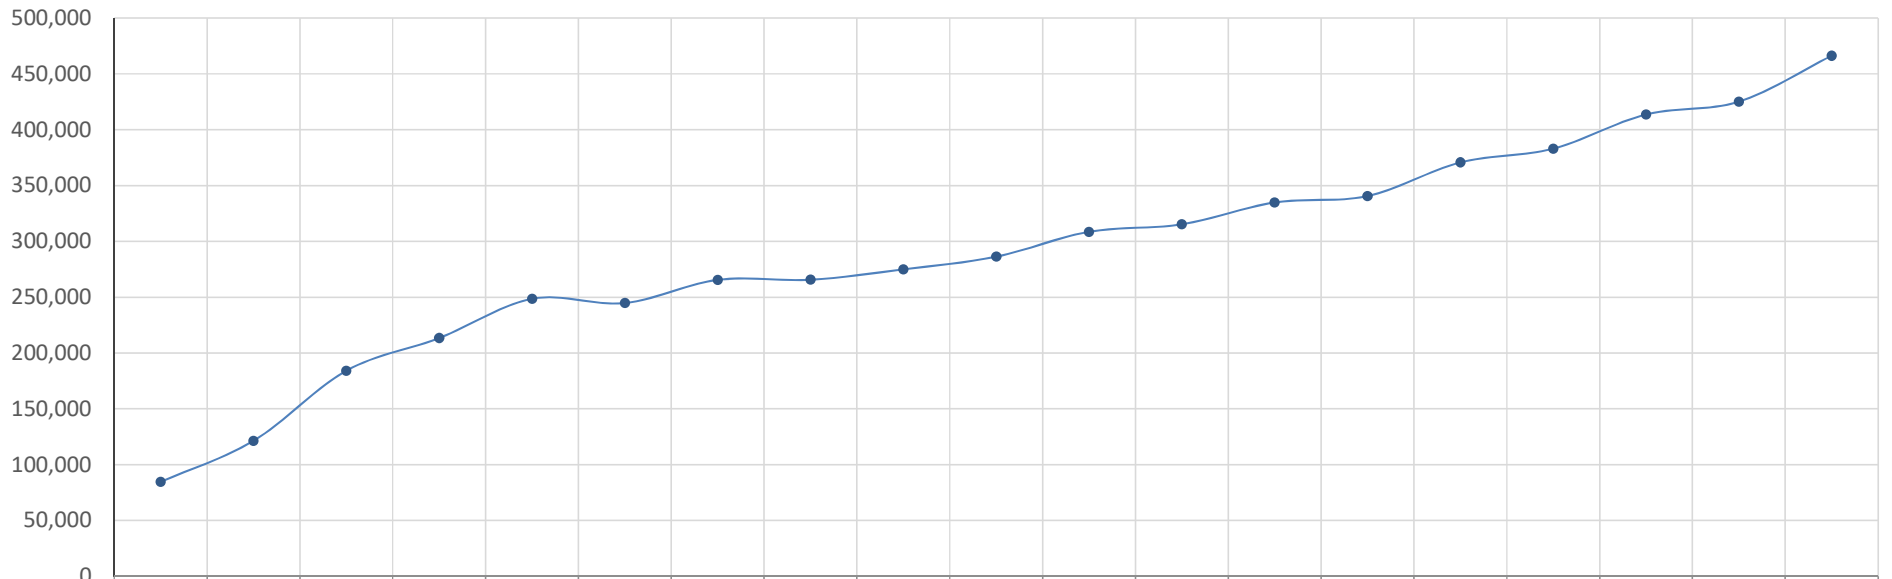

Montgomery County Registered Voters

	1990	1995	2000	2005	2010	2011	2012	2013	2014	2015	2016	2017	2018	2019	2020	2021	2022	2023	2024
Nov	84,638	121,412	184,170	213,414	248,605	244,797	265,571	265,674	274,956	286,310	308,597	315,329	334,856	340,603	370,731	383,064	413,690	425,156	466,272
# of Pcts	53	63	72	85	85	85	86	86	89	89	90	90	96	96	100	100	111	111	113